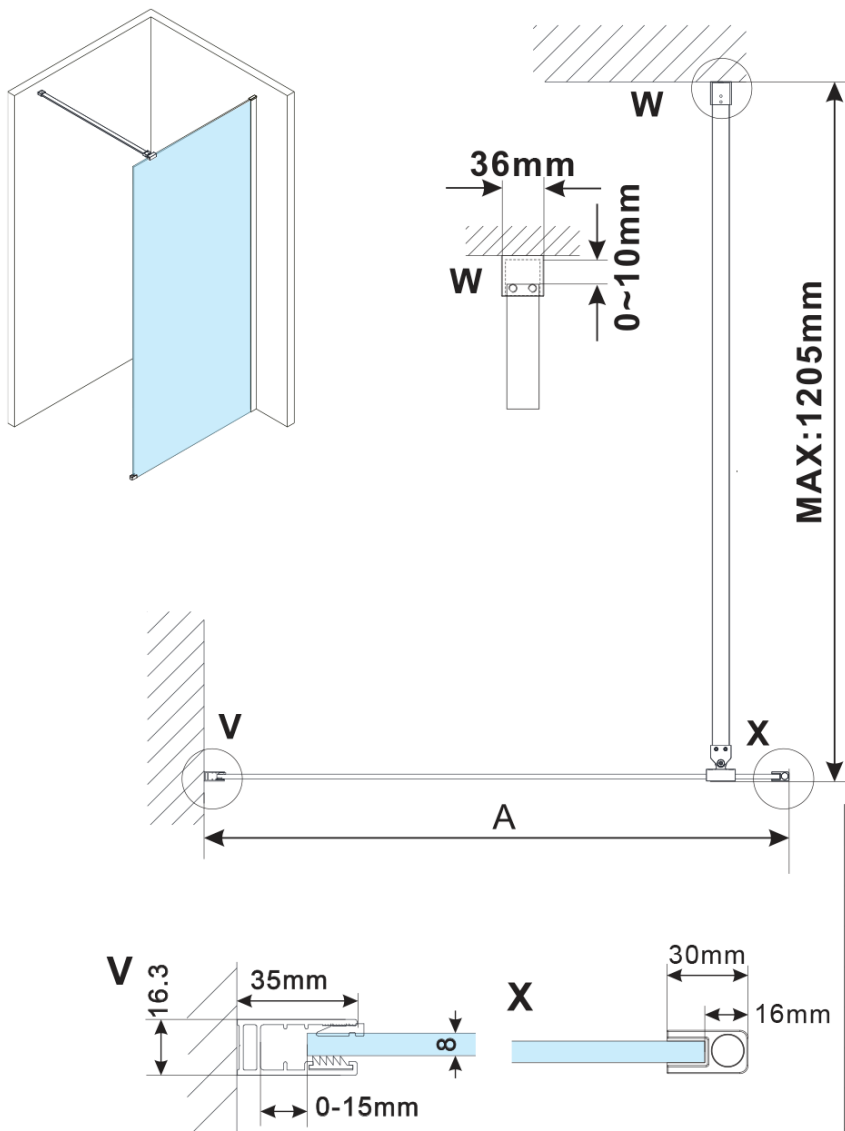

Objednací kód: ES1215

Základní informace

Značka: Polysan

Série: ESCA

Rozměry

Šířka: 1467 mm

Výška: 2100 mm

Parametry

Typ výplně: Kouřové sklo

Úprava skla: Antidrop

Tloušťka skla: 8 mm

Hmotnost / ks: 70.0 kg

Balení: 1 ks

Záruka: 3 roky

Technický list

MODEL	A,mm
ES1070/ES1170/ES1270/ES1370/ES1570	690-705
ES1080/ES1180/ES1280/ES1380/ES1580	790-805
ES1090/ES1190/ES1290/ES1390/ES1590	890-905
ES1010/ES1110/ES1210/ES1310/ES1510	990-1005
ES1011/ES1111/ES1211/ES1311/ES1511	1090-1105
ES1012/ES1112/ES1212/ES1312/ES1512	1190-1205
ES1013/ES1113/ES1213/ES1313/ES1513	1290-1305
ES1014/ES1114/ES1214/ES1314/ES1514	1390-1405
ES1015/ES1115/ES1215/ES1315/ES1515	1490-1505

MODEL	A,mm
ES1070/ES1170/ES1270/ES1370/ES1570	690~705
ES1080/ES1180/ES1280/ES1380/ES1580	790~805
ES1090/ES1190/ES1290/ES1390/ES1590	890~905
ES1010/ES1110/ES1210/ES1310/ES1510	990~1005
ES1011/ES1111/ES1211/ES1311/ES1511	1090~1105
ES1012/ES1112/ES1212/ES1312/ES1512	1190~1205
ES1013/ES1113/ES1213/ES1313/ES1513	1290~1305
ES1014/ES1114/ES1214/ES1314/ES1514	1390~1405
ES1015/ES1115/ES1215/ES1315/ES1515	1490~1505

MODEL	A,mm
ES1070/ES1170/ES1270/ES1370/ES1570	699
ES1080/ES1180/ES1280/ES1380/ES1580	799
ES1090/ES1190/ES1290/ES1390/ES1590	899
ES1010/ES1110/ES1210/ES1310/ES1510	999
ES1011/ES1111/ES1211/ES1311/ES1511	1099
ES1012/ES1112/ES1212/ES1312/ES1512	1199
ES1013/ES1113/ES1213/ES1313/ES1513	1299
ES1014/ES1114/ES1214/ES1314/ES1514	1399
ES1015/ES1115/ES1215/ES1315/ES1515	1499