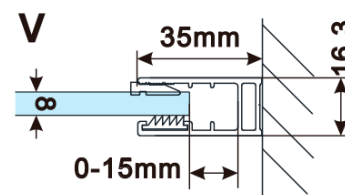

Objednací kód: ES1214

Základní informace

Značka: Polysan

Série: ESCA

Rozměry

Šířka: 1367 mm

Výška: 2100 mm

Parametry

Typ výplně: Kouřové sklo

Úprava skla: Antidrop

Tloušťka skla: 8 mm

Hmotnost / ks: 70.0 kg

Balení: 1 ks

Záruka: 3 roky

Technický list

MODEL	A,mm
ES1070/ES1170/ES1270/ES1370/ES1570	690-705
ES1080/ES1180/ES1280/ES1380/ES1580	790-805
ES1090/ES1190/ES1290/ES1390/ES1590	890-905
ES1010/ES1110/ES1210/ES1310/ES1510	990-1005
ES1011/ES1111/ES1211/ES1311/ES1511	1090-1105
ES1012/ES1112/ES1212/ES1312/ES1512	1190-1205
ES1013/ES1113/ES1213/ES1313/ES1513	1290-1305
ES1014/ES1114/ES1214/ES1314/ES1514	1390-1405
ES1015/ES1115/ES1215/ES1315/ES1515	1490-1505

MODEL	A,mm
ES1070/ES1170/ES1270/ES1370/ES1570	690~705
ES1080/ES1180/ES1280/ES1380/ES1580	790~805
ES1090/ES1190/ES1290/ES1390/ES1590	890~905
ES1010/ES1110/ES1210/ES1310/ES1510	990~1005
ES1011/ES1111/ES1211/ES1311/ES1511	1090~1105
ES1012/ES1112/ES1212/ES1312/ES1512	1190~1205
ES1013/ES1113/ES1213/ES1313/ES1513	1290~1305
ES1014/ES1114/ES1214/ES1314/ES1514	1390~1405
ES1015/ES1115/ES1215/ES1315/ES1515	1490~1505

MODEL	A,mm
ES1070/ES1170/ES1270/ES1370/ES1570	699
ES1080/ES1180/ES1280/ES1380/ES1580	799
ES1090/ES1190/ES1290/ES1390/ES1590	899
ES1010/ES1110/ES1210/ES1310/ES1510	999
ES1011/ES1111/ES1211/ES1311/ES1511	1099
ES1012/ES1112/ES1212/ES1312/ES1512	1199
ES1013/ES1113/ES1213/ES1313/ES1513	1299
ES1014/ES1114/ES1214/ES1314/ES1514	1399
ES1015/ES1115/ES1215/ES1315/ES1515	1499