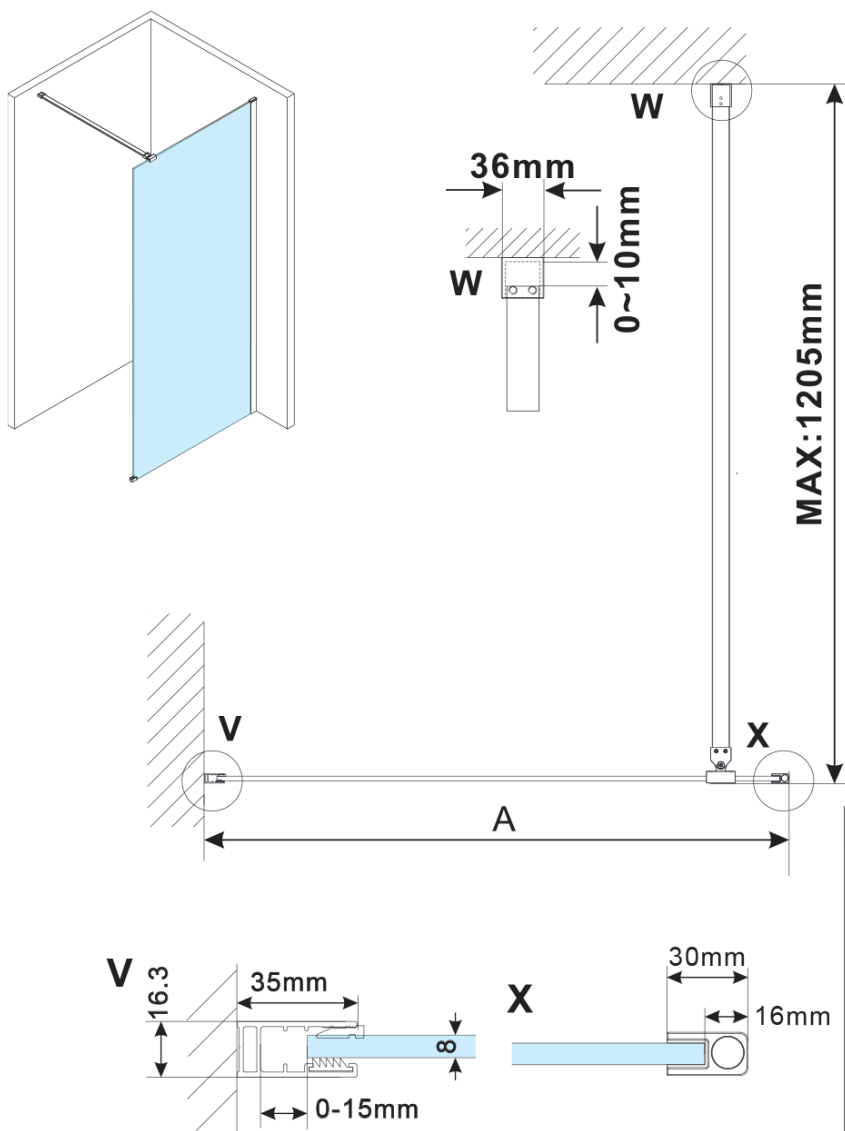

Objednací kód: ES1214

Základní informace

Značka: Polysan

Série: ESCA

Rozměry

Šířka: 1367 mm

Výška: 2100 mm

Parametry

Typ výplně: Kouřové sklo

Úprava skla: Antidrop

Tloušťka skla: 8 mm

Hmotnost / ks: 70.0 kg

Balení: 1 ks

Záruka: 3 roky

Technický list

MODEL	A,mm
ES1070/ES1170/ES1270/ES1370/ES1570	690-705
ES1080/ES1180/ES1280/ES1380/ES1580	790-805
ES1090/ES1190/ES1290/ES1390/ES1590	890-905
ES1010/ES1110/ES1210/ES1310/ES1510	990-1005
ES1011/ES1111/ES1211/ES1311/ES1511	1090-1105
ES1012/ES1112/ES1212/ES1312/ES1512	1190-1205
ES1013/ES1113/ES1213/ES1313/ES1513	1290-1305
ES1014/ES1114/ES1214/ES1314/ES1514	1390-1405
ES1015/ES1115/ES1215/ES1315/ES1515	1490-1505

MODEL	A,mm
ES1070/ES1170/ES1270/ES1370/ES1570	690~705
ES1080/ES1180/ES1280/ES1380/ES1580	790~805
ES1090/ES1190/ES1290/ES1390/ES1590	890~905
ES1010/ES1110/ES1210/ES1310/ES1510	990~1005
ES1011/ES1111/ES1211/ES1311/ES1511	1090~1105
ES1012/ES1112/ES1212/ES1312/ES1512	1190~1205
ES1013/ES1113/ES1213/ES1313/ES1513	1290~1305
ES1014/ES1114/ES1214/ES1314/ES1514	1390~1405
ES1015/ES1115/ES1215/ES1315/ES1515	1490~1505

MODEL	A,mm
ES1070/ES1170/ES1270/ES1370/ES1570	699
ES1080/ES1180/ES1280/ES1380/ES1580	799
ES1090/ES1190/ES1290/ES1390/ES1590	899
ES1010/ES1110/ES1210/ES1310/ES1510	999
ES1011/ES1111/ES1211/ES1311/ES1511	1099
ES1012/ES1112/ES1212/ES1312/ES1512	1199
ES1013/ES1113/ES1213/ES1313/ES1513	1299
ES1014/ES1114/ES1214/ES1314/ES1514	1399
ES1015/ES1115/ES1215/ES1315/ES1515	1499