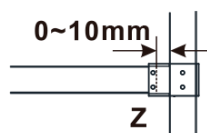

Objednací kód: ES1214

Základní informace

Značka: Polysan

Série: ESCA

Rozměry

Šířka: 1367 mm

Výška: 2100 mm

Parametry

Typ výplně: Kouřové sklo

Úprava skla: Antidrop

Tloušťka skla: 8 mm

Hmotnost / ks: 70.0 kg

Balení: 1 ks

Záruka: 3 roky

Technický list

MODEL	A,mm
ES1070/ES1170/ES1270/ES1370/ES1570	690-705
ES1080/ES1180/ES1280/ES1380/ES1580	790-805
ES1090/ES1190/ES1290/ES1390/ES1590	890-905
ES1010/ES1110/ES1210/ES1310/ES1510	990-1005
ES1011/ES1111/ES1211/ES1311/ES1511	1090-1105
ES1012/ES1112/ES1212/ES1312/ES1512	1190-1205
ES1013/ES1113/ES1213/ES1313/ES1513	1290-1305
ES1014/ES1114/ES1214/ES1314/ES1514	1390-1405
ES1015/ES1115/ES1215/ES1315/ES1515	1490-1505

MODEL	A,mm
ES1070/ES1170/ES1270/ES1370/ES1570	690~705
ES1080/ES1180/ES1280/ES1380/ES1580	790~805
ES1090/ES1190/ES1290/ES1390/ES1590	890~905
ES1010/ES1110/ES1210/ES1310/ES1510	990~1005
ES1011/ES1111/ES1211/ES1311/ES1511	1090~1105
ES1012/ES1112/ES1212/ES1312/ES1512	1190~1205
ES1013/ES1113/ES1213/ES1313/ES1513	1290~1305
ES1014/ES1114/ES1214/ES1314/ES1514	1390~1405
ES1015/ES1115/ES1215/ES1315/ES1515	1490~1505

MODEL	A,mm
ES1070/ES1170/ES1270/ES1370/ES1570	699
ES1080/ES1180/ES1280/ES1380/ES1580	799
ES1090/ES1190/ES1290/ES1390/ES1590	899
ES1010/ES1110/ES1210/ES1310/ES1510	999
ES1011/ES1111/ES1211/ES1311/ES1511	1099
ES1012/ES1112/ES1212/ES1312/ES1512	1199
ES1013/ES1113/ES1213/ES1313/ES1513	1299
ES1014/ES1114/ES1214/ES1314/ES1514	1399
ES1015/ES1115/ES1215/ES1315/ES1515	1499