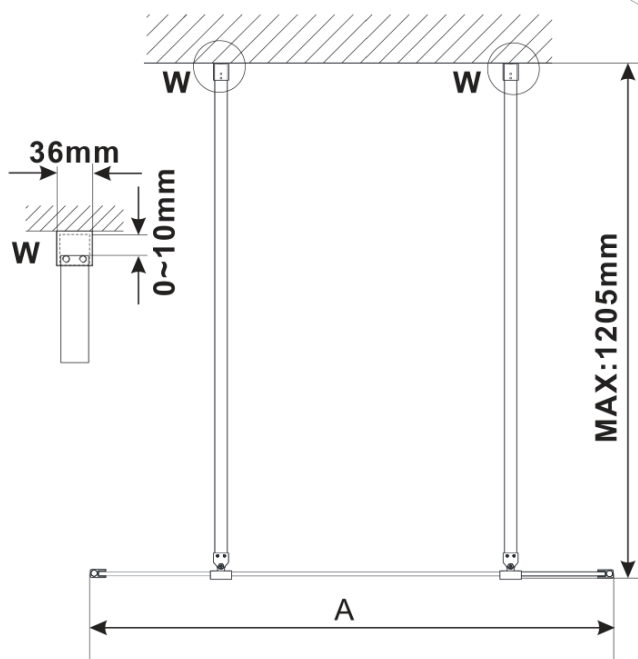

Objednací kód: ES1370

Základní informace

Značka: Polysan

Série: ESCA

Rozměry

Šířka: 667 mm

Výška: 2100 mm

Parametry

Typ výplně: Flute sklo

Úprava skla: Antidrop

Tloušťka skla: 8 mm

Hmotnost / ks: 31.0 kg

Balení: 1 ks

Záruka: 3 roky

Technický list

MODEL	A,mm
ES1070/ES1170/ES1270/ES1370/ES1570	690~705
ES1080/ES1180/ES1280/ES1380/ES1580	790~805
ES1090/ES1190/ES1290/ES1390/ES1590	890~905
ES1010/ES1110/ES1210/ES1310/ES1510	990~1005
ES1011/ES1111/ES1211/ES1311/ES1511	1090~1105
ES1012/ES1112/ES1212/ES1312/ES1512	1190~1205
ES1013/ES1113/ES1213/ES1313/ES1513	1290~1305
ES1014/ES1114/ES1214/ES1314/ES1514	1390~1405
ES1015/ES1115/ES1215/ES1315/ES1515	1490~1505

MODEL	A,mm
ES1070/ES1170/ES1270/ES1370/ES1570	690~705
ES1080/ES1180/ES1280/ES1380/ES1580	790~805
ES1090/ES1190/ES1290/ES1390/ES1590	890~905
ES1010/ES1110/ES1210/ES1310/ES1510	990~1005
ES1011/ES1111/ES1211/ES1311/ES1511	1090~1105
ES1012/ES1112/ES1212/ES1312/ES1512	1190~1205
ES1013/ES1113/ES1213/ES1313/ES1513	1290~1305
ES1014/ES1114/ES1214/ES1314/ES1514	1390~1405
ES1015/ES1115/ES1215/ES1315/ES1515	1490~1505

MODEL	A,mm
ES1070/ES1170/ES1270/ES1370/ES1570	690-705
ES1080/ES1180/ES1280/ES1380/ES1580	790-805
ES1090/ES1190/ES1290/ES1390/ES1590	890-905
ES1010/ES1110/ES1210/ES1310/ES1510	990-1005
ES1011/ES1111/ES1211/ES1311/ES1511	1090-1105
ES1012/ES1112/ES1212/ES1312/ES1512	1190-1205
ES1013/ES1113/ES1213/ES1313/ES1513	1290-1305
ES1014/ES1114/ES1214/ES1314/ES1514	1390-1405
ES1015/ES1115/ES1215/ES1315/ES1515	1490-1505