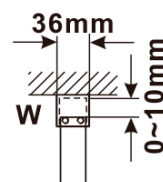

Objednací kód: ES1113

Základní informace

Značka: Polysan

Série: ESCA

Rozměry

Šířka: 1267 mm

Výška: 2100 mm

Parametry

Typ výplně: Matné sklo

Úprava skla: Antidrop

Tloušťka skla: 8 mm

Hmotnost / ks: 70.0 kg

Balení: 1 ks

Záruka: 3 roky

Technický list

MODEL	A,mm
ES1070/ES1170/ES1270/ES1370/ES1570	690~705
ES1080/ES1180/ES1280/ES1380/ES1580	790~805
ES1090/ES1190/ES1290/ES1390/ES1590	890~905
ES1010/ES1110/ES1210/ES1310/ES1510	990~1005
ES1011/ES1111/ES1211/ES1311/ES1511	1090~1105
ES1012/ES1112/ES1212/ES1312/ES1512	1190~1205
ES1013/ES1113/ES1213/ES1313/ES1513	1290~1305
ES1014/ES1114/ES1214/ES1314/ES1514	1390~1405
ES1015/ES1115/ES1215/ES1315/ES1515	1490~1505

MODEL	A,mm
ES1070/ES1170/ES1270/ES1370/ES1570	699
ES1080/ES1180/ES1280/ES1380/ES1580	799
ES1090/ES1190/ES1290/ES1390/ES1590	899
ES1010/ES1110/ES1210/ES1310/ES1510	999
ES1011/ES1111/ES1211/ES1311/ES1511	1099
ES1012/ES1112/ES1212/ES1312/ES1512	1199
ES1013/ES1113/ES1213/ES1313/ES1513	1299
ES1014/ES1114/ES1214/ES1314/ES1514	1399
ES1015/ES1115/ES1215/ES1315/ES1515	1499

MODEL	A,mm
ES1070/ES1170/ES1270/ES1370/ES1570	690~705
ES1080/ES1180/ES1280/ES1380/ES1580	790~805
ES1090/ES1190/ES1290/ES1390/ES1590	890~905
ES1010/ES1110/ES1210/ES1310/ES1510	990~1005
ES1011/ES1111/ES1211/ES1311/ES1511	1090~1105
ES1012/ES1112/ES1212/ES1312/ES1512	1190~1205
ES1013/ES1113/ES1213/ES1313/ES1513	1290~1305
ES1014/ES1114/ES1214/ES1314/ES1514	1390~1405
ES1015/ES1115/ES1215/ES1315/ES1515	1490~1505