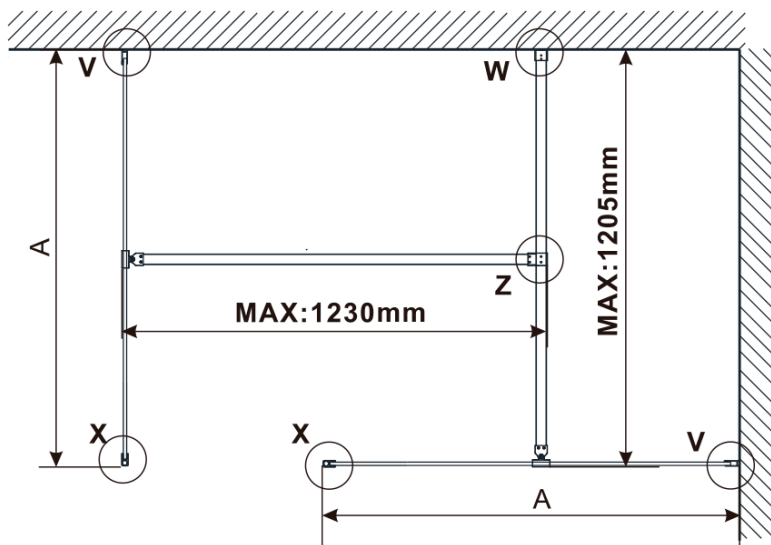

Objednací kód: ES1113

Základní informace

Značka: Polysan

Série: ESCA

Rozměry

Šířka: 1267 mm

Výška: 2100 mm

Parametry

Typ výplně: Matné sklo

Úprava skla: Antidrop

Tloušťka skla: 8 mm

Hmotnost / ks: 70.0 kg

Balení: 1 ks

Záruka: 3 roky

Technický list

MODEL	A,mm
ES1070/ES1170/ES1270/ES1370/ES1570	690~705
ES1080/ES1180/ES1280/ES1380/ES1580	790~805
ES1090/ES1190/ES1290/ES1390/ES1590	890~905
ES1010/ES1110/ES1210/ES1310/ES1510	990~1005
ES1011/ES1111/ES1211/ES1311/ES1511	1090~1105
ES1012/ES1112/ES1212/ES1312/ES1512	1190~1205
ES1013/ES1113/ES1213/ES1313/ES1513	1290~1305
ES1014/ES1114/ES1214/ES1314/ES1514	1390~1405
ES1015/ES1115/ES1215/ES1315/ES1515	1490~1505

MODEL	A,mm
ES1070/ES1170/ES1270/ES1370/ES1570	699
ES1080/ES1180/ES1280/ES1380/ES1580	799
ES1090/ES1190/ES1290/ES1390/ES1590	899
ES1010/ES1110/ES1210/ES1310/ES1510	999
ES1011/ES1111/ES1211/ES1311/ES1511	1099
ES1012/ES1112/ES1212/ES1312/ES1512	1199
ES1013/ES1113/ES1213/ES1313/ES1513	1299
ES1014/ES1114/ES1214/ES1314/ES1514	1399
ES1015/ES1115/ES1215/ES1315/ES1515	1499

MODEL	A,mm
ES1070/ES1170/ES1270/ES1370/ES1570	690~705
ES1080/ES1180/ES1280/ES1380/ES1580	790~805
ES1090/ES1190/ES1290/ES1390/ES1590	890~905
ES1010/ES1110/ES1210/ES1310/ES1510	990~1005
ES1011/ES1111/ES1211/ES1311/ES1511	1090~1105
ES1012/ES1112/ES1212/ES1312/ES1512	1190~1205
ES1013/ES1113/ES1213/ES1313/ES1513	1290~1305
ES1014/ES1114/ES1214/ES1314/ES1514	1390~1405
ES1015/ES1115/ES1215/ES1315/ES1515	1490~1505