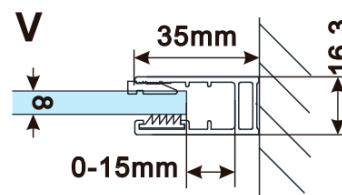

Objednací kód: ES1113

Základní informace

Značka: Polysan

Série: ESCA

Rozměry

Šířka: 1267 mm

Výška: 2100 mm

Parametry

Typ výplně: Matné sklo

Úprava skla: Antidrop

Tloušťka skla: 8 mm

Hmotnost / ks: 70.0 kg

Balení: 1 ks

Záruka: 3 roky

Technický list

MODEL	A,mm
ES1070/ES1170/ES1270/ES1370/ES1570	690~705
ES1080/ES1180/ES1280/ES1380/ES1580	790~805
ES1090/ES1190/ES1290/ES1390/ES1590	890~905
ES1010/ES1110/ES1210/ES1310/ES1510	990~1005
ES1011/ES1111/ES1211/ES1311/ES1511	1090~1105
ES1012/ES1112/ES1212/ES1312/ES1512	1190~1205
ES1013/ES1113/ES1213/ES1313/ES1513	1290~1305
ES1014/ES1114/ES1214/ES1314/ES1514	1390~1405
ES1015/ES1115/ES1215/ES1315/ES1515	1490~1505

MODEL	A,mm
ES1070/ES1170/ES1270/ES1370/ES1570	699
ES1080/ES1180/ES1280/ES1380/ES1580	799
ES1090/ES1190/ES1290/ES1390/ES1590	899
ES1010/ES1110/ES1210/ES1310/ES1510	999
ES1011/ES1111/ES1211/ES1311/ES1511	1099
ES1012/ES1112/ES1212/ES1312/ES1512	1199
ES1013/ES1113/ES1213/ES1313/ES1513	1299
ES1014/ES1114/ES1214/ES1314/ES1514	1399
ES1015/ES1115/ES1215/ES1315/ES1515	1499

MODEL	A,mm
ES1070/ES1170/ES1270/ES1370/ES1570	690~705
ES1080/ES1180/ES1280/ES1380/ES1580	790~805
ES1090/ES1190/ES1290/ES1390/ES1590	890~905
ES1010/ES1110/ES1210/ES1310/ES1510	990~1005
ES1011/ES1111/ES1211/ES1311/ES1511	1090~1105
ES1012/ES1112/ES1212/ES1312/ES1512	1190~1205
ES1013/ES1113/ES1213/ES1313/ES1513	1290~1305
ES1014/ES1114/ES1214/ES1314/ES1514	1390~1405
ES1015/ES1115/ES1215/ES1315/ES1515	1490~1505