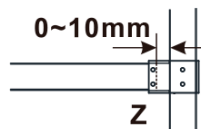

Objednací kód: ES1113

Základní informace

Značka: Polysan

Série: ESCA

Rozměry

Šířka: 1267 mm

Výška: 2100 mm

Parametry

Typ výplně: Matné sklo

Úprava skla: Antidrop

Tloušťka skla: 8 mm

Hmotnost / ks: 70.0 kg

Balení: 1 ks

Záruka: 3 roky

Technický list

MODEL	A,mm
ES1070/ES1170/ES1270/ES1370/ES1570	690~705
ES1080/ES1180/ES1280/ES1380/ES1580	790~805
ES1090/ES1190/ES1290/ES1390/ES1590	890~905
ES1010/ES1110/ES1210/ES1310/ES1510	990~1005
ES1011/ES1111/ES1211/ES1311/ES1511	1090~1105
ES1012/ES1112/ES1212/ES1312/ES1512	1190~1205
ES1013/ES1113/ES1213/ES1313/ES1513	1290~1305
ES1014/ES1114/ES1214/ES1314/ES1514	1390~1405
ES1015/ES1115/ES1215/ES1315/ES1515	1490~1505

MODEL	A,mm
ES1070/ES1170/ES1270/ES1370/ES1570	699
ES1080/ES1180/ES1280/ES1380/ES1580	799
ES1090/ES1190/ES1290/ES1390/ES1590	899
ES1010/ES1110/ES1210/ES1310/ES1510	999
ES1011/ES1111/ES1211/ES1311/ES1511	1099
ES1012/ES1112/ES1212/ES1312/ES1512	1199
ES1013/ES1113/ES1213/ES1313/ES1513	1299
ES1014/ES1114/ES1214/ES1314/ES1514	1399
ES1015/ES1115/ES1215/ES1315/ES1515	1499

MODEL	A,mm
ES1070/ES1170/ES1270/ES1370/ES1570	690~705
ES1080/ES1180/ES1280/ES1380/ES1580	790~805
ES1090/ES1190/ES1290/ES1390/ES1590	890~905
ES1010/ES1110/ES1210/ES1310/ES1510	990~1005
ES1011/ES1111/ES1211/ES1311/ES1511	1090~1105
ES1012/ES1112/ES1212/ES1312/ES1512	1190~1205
ES1013/ES1113/ES1213/ES1313/ES1513	1290~1305
ES1014/ES1114/ES1214/ES1314/ES1514	1390~1405
ES1015/ES1115/ES1215/ES1315/ES1515	1490~1505