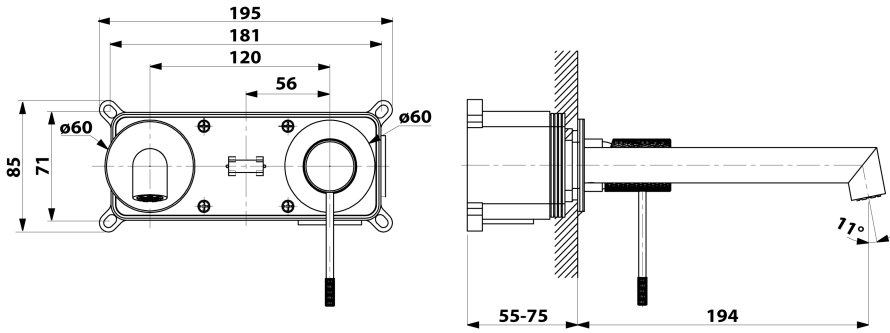

### Rozměry

Šířka: 1200 mm

### Technický list

Installation of drain + hot & cold water pipes