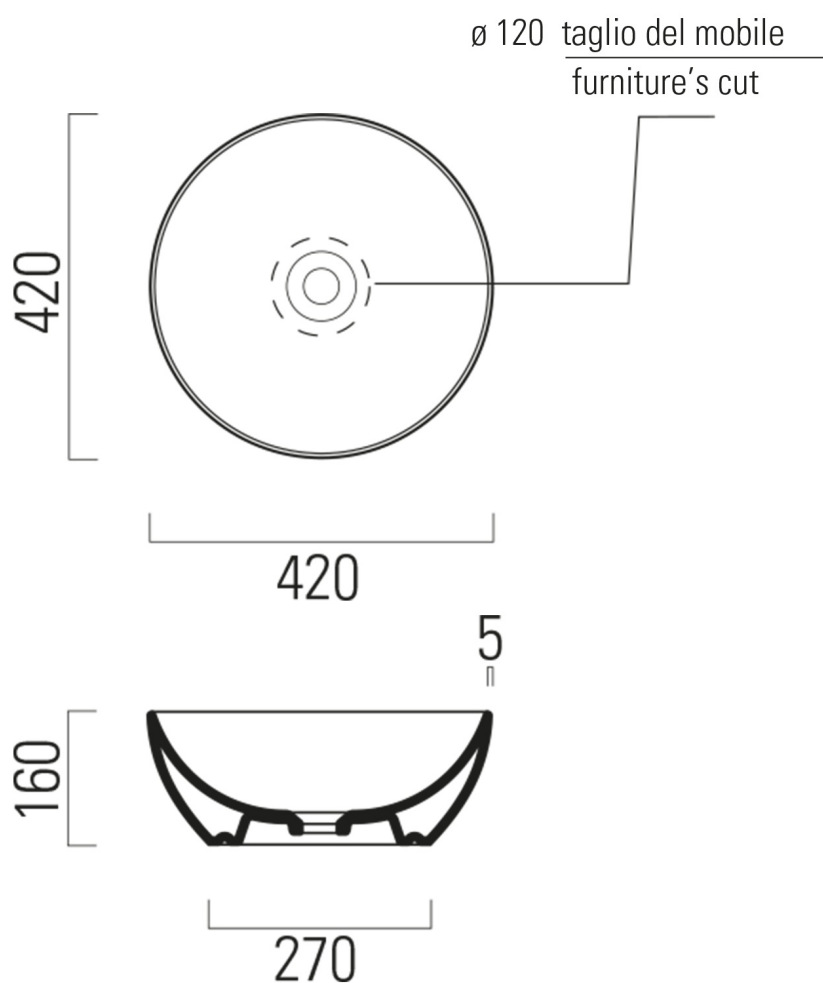

Technický list