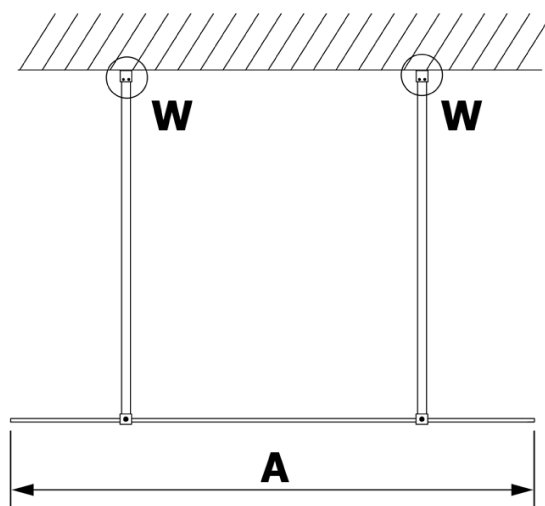

VARIO GOLD MATT jednodílná sprchová zástěna do prostoru, sklo nordic, 1400 mm

Objednací kód: GX1514-09

Základní informace

Značka: Gelco
Série: VARIO

Rozměry

Šířka: 1400 mm
Výška: 2000 mm

Parametry

Barva profilu: Zlatá mat
Tvar: Jednostěnná Walk
Typ výplně: Nordic sklo
Úprava skla: Coated glass
Tloušťka skla: 8 mm
Hmotnost / ks: 76.0 kg
Balení: 3 ks
Záruka: 2 roky

VARIO GOLD MATT jednodílná sprchová zástěna do prostoru, sklo nordic, 1400 mm

Technický list

MODEL	A
GX1470	679
GX1480	779
GX1490	879
GX1410	979
GX1411	1079
GX1412	1179
GX1413	1279
GX1414	1379
GX1570	679
GX1580	779
GX1590	879
GX1510	979
GX1511	1079
GX1512	1179
GX1514	1379