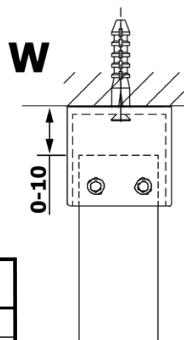

VARIO GOLD MATT jednodílná sprchová zástěna do prostoru, sklo nordic, 1400 mm

Objednací kód: GX1514-09

Základní informace

Značka: Gelco
Série: VARIO

Rozměry

Šířka: 1400 mm
Výška: 2000 mm

Parametry

Barva profilu: Zlatá mat
Tvar: Jednostěnná Walk
Typ výplně: Nordic sklo
Úprava skla: Coated glass
Tloušťka skla: 8 mm
Hmotnost / ks: 76.0 kg
Balení: 3 ks
Záruka: 2 roky

VARIO GOLD MATT jednodílná sprchová zástěna do prostoru, sklo nordic, 1400 mm

Technický list

MODEL	A
GX1470	679
GX1480	779
GX1490	879
GX1410	979
GX1411	1079
GX1412	1179
GX1413	1279
GX1414	1379
GX1570	679
GX1580	779
GX1590	879
GX1510	979
GX1511	1079
GX1512	1179
GX1514	1379