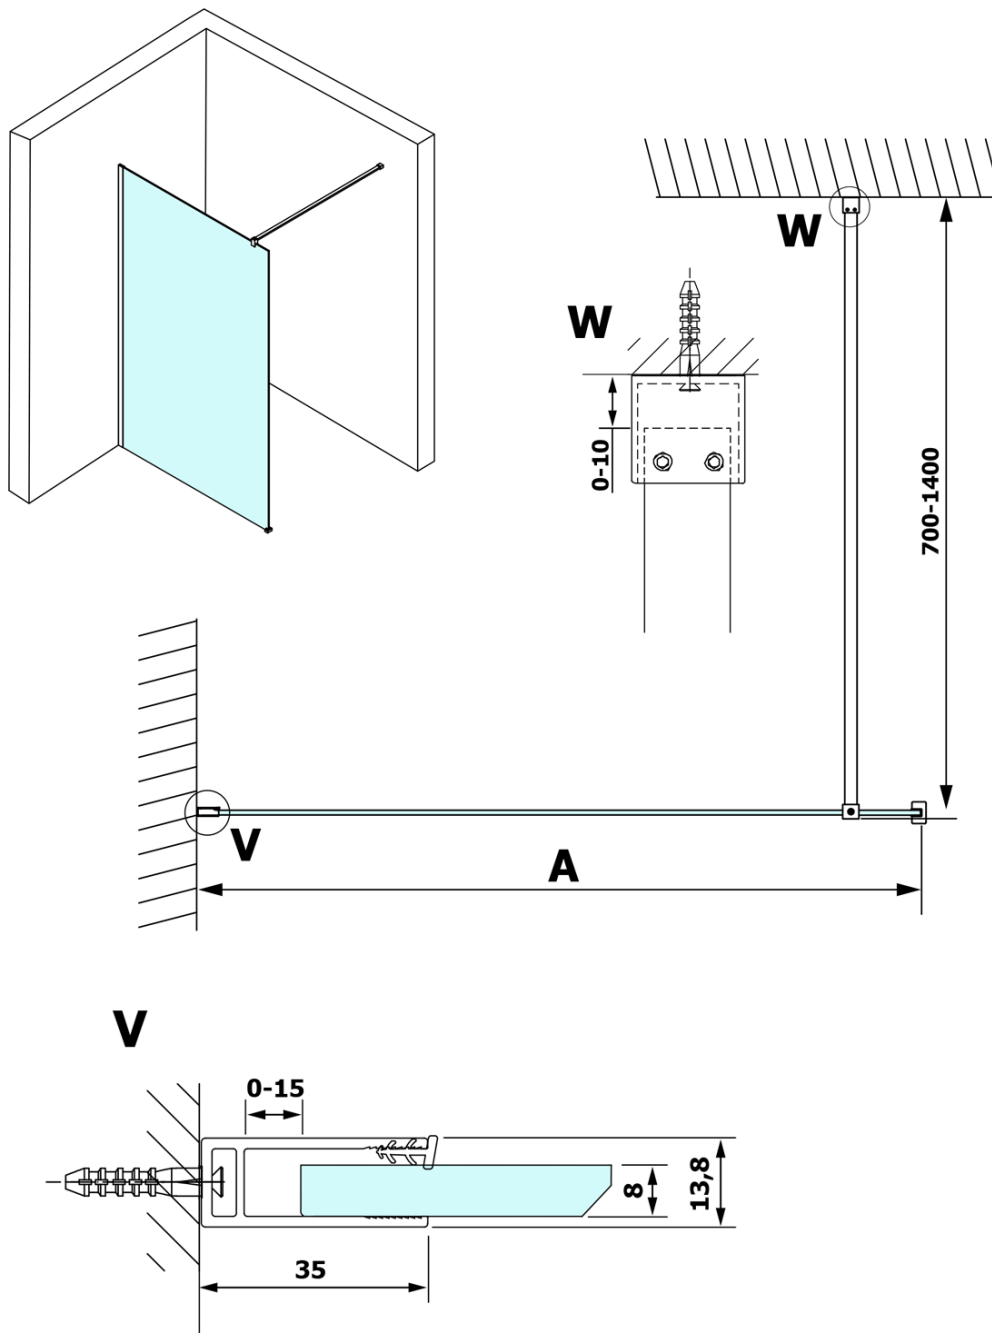

# VARIO GOLD MATT jednodílná sprchová zástěna k instalaci ke stěně, matné sklo, 800 mm

Objednací kód: GX1480-01

## Rozměry

Výška: 2000 mm  
Hloubka: 800 mm

## Parametry

Barva profilu: Zlatá mat  
Tvar: Jednostěnná pevná  
Typ výplně: Matné sklo  
Úprava skla: Coated glass  
Tloušťka skla: 8 mm  
Hmotnost / ks: 36.0 kg  
Balení: 2 ks  
Záruka: 3 roky

**VARIO GOLD MATT** jednodílná sprchová zástěna k instalaci ke stěně, matné sklo, 800 mm

**Technický list**

MODEL	A
GX1470	685-700
GX1480	785-800
GX1490	885-900
GX1410	985-1000
GX1411	1085-1100
GX1412	1185-1200
GX1413	1285-1300
GX1414	1385-1400

**VARIO GOLD MATT** jednodílná sprchová zástěna k instalaci ke stěně, matné sklo, 800 mm