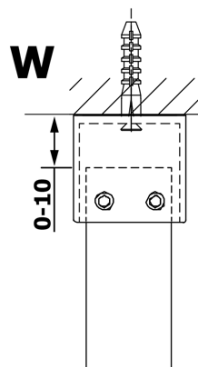

Technický list

MODEL	A
GX1370	679
GX1380	779
GX1390	879
GX1310	979
GX1311	1079
GX1312	1179
GX1313	1279
GX1314	1379