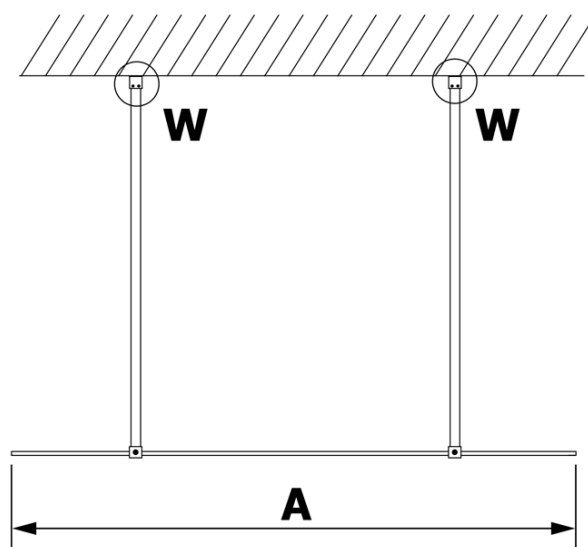

Technický list

MODEL	A
GX1370	679
GX1380	779
GX1390	879
GX1310	979
GX1311	1079
GX1312	1179
GX1313	1279
GX1314	1379