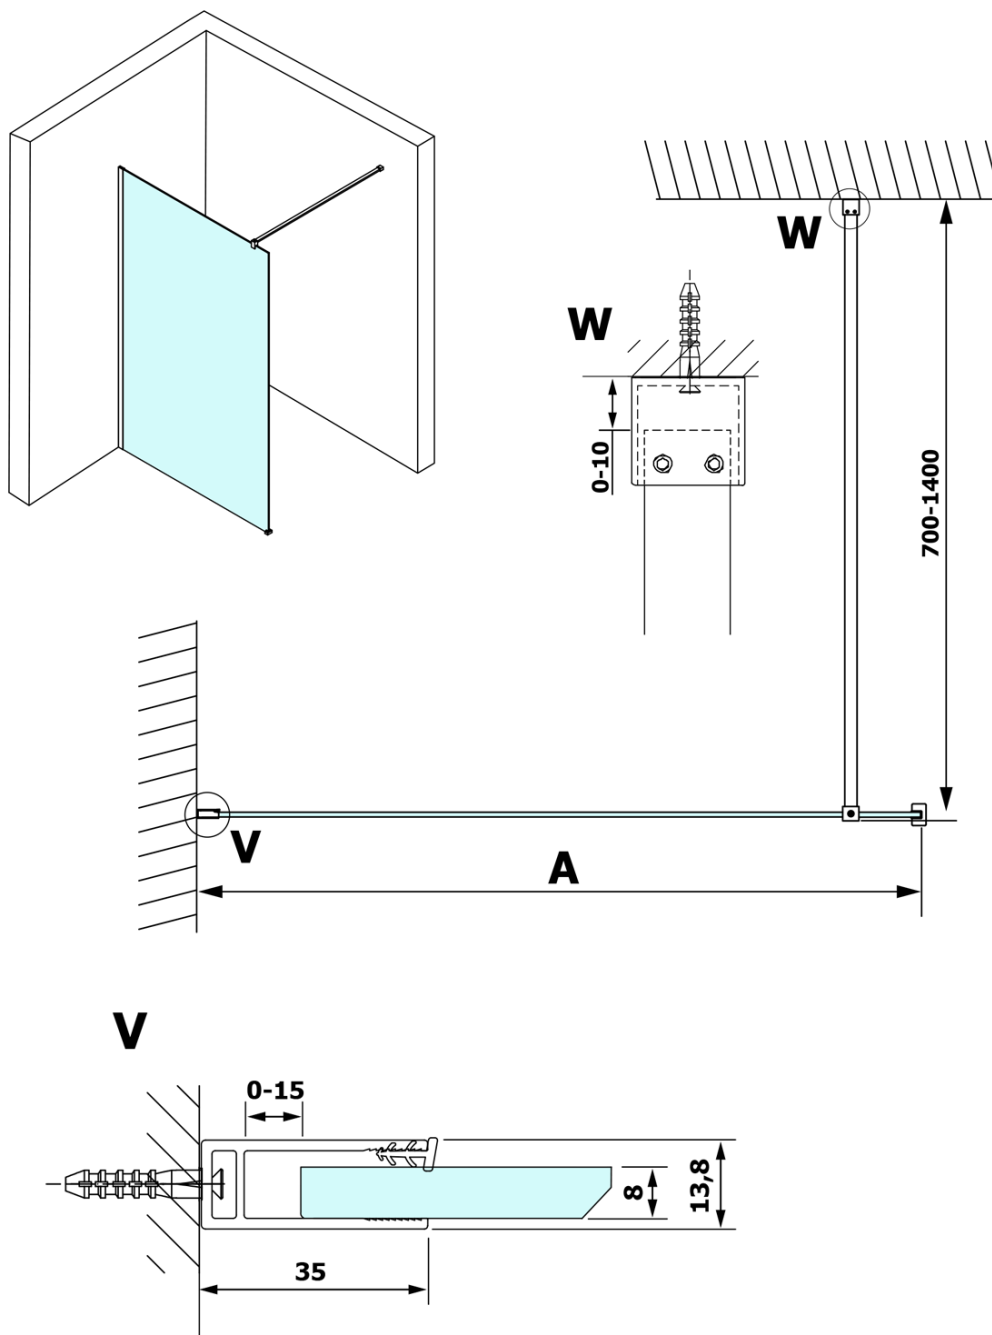

VARIO GOLD MATT jednodílná sprchová zástěna k instalaci ke stěně, kouřové sklo, 1100 mm

Objednací kód: GX1311-01

Základní informace

Značka: Gelco
Série: VARIO

Rozměry

Výška: 2000 mm
Hloubka: 1100 mm

Parametry

Barva profilu: Zlatá mat
Tvar: Jednostěnná pevná
Typ výplně: Kouřové sklo
Úprava skla: Coated glass
Tloušťka skla: 8 mm
Hmotnost / ks: 60.0 kg
Balení: 2 ks
Záruka: 3 roky

Doporučujeme přikoupit

1 ks VARIO vzpěra 1400mm, zlato mat (Objednací kód: GX2217)

Technický list

MODEL	A
GX1370	685-700
GX1380	785-800
GX1390	885-900
GX1310	985-1000
GX1311	1085-1100
GX1312	1185-1200
GX1313	1285-1300
GX1314	1385-1400