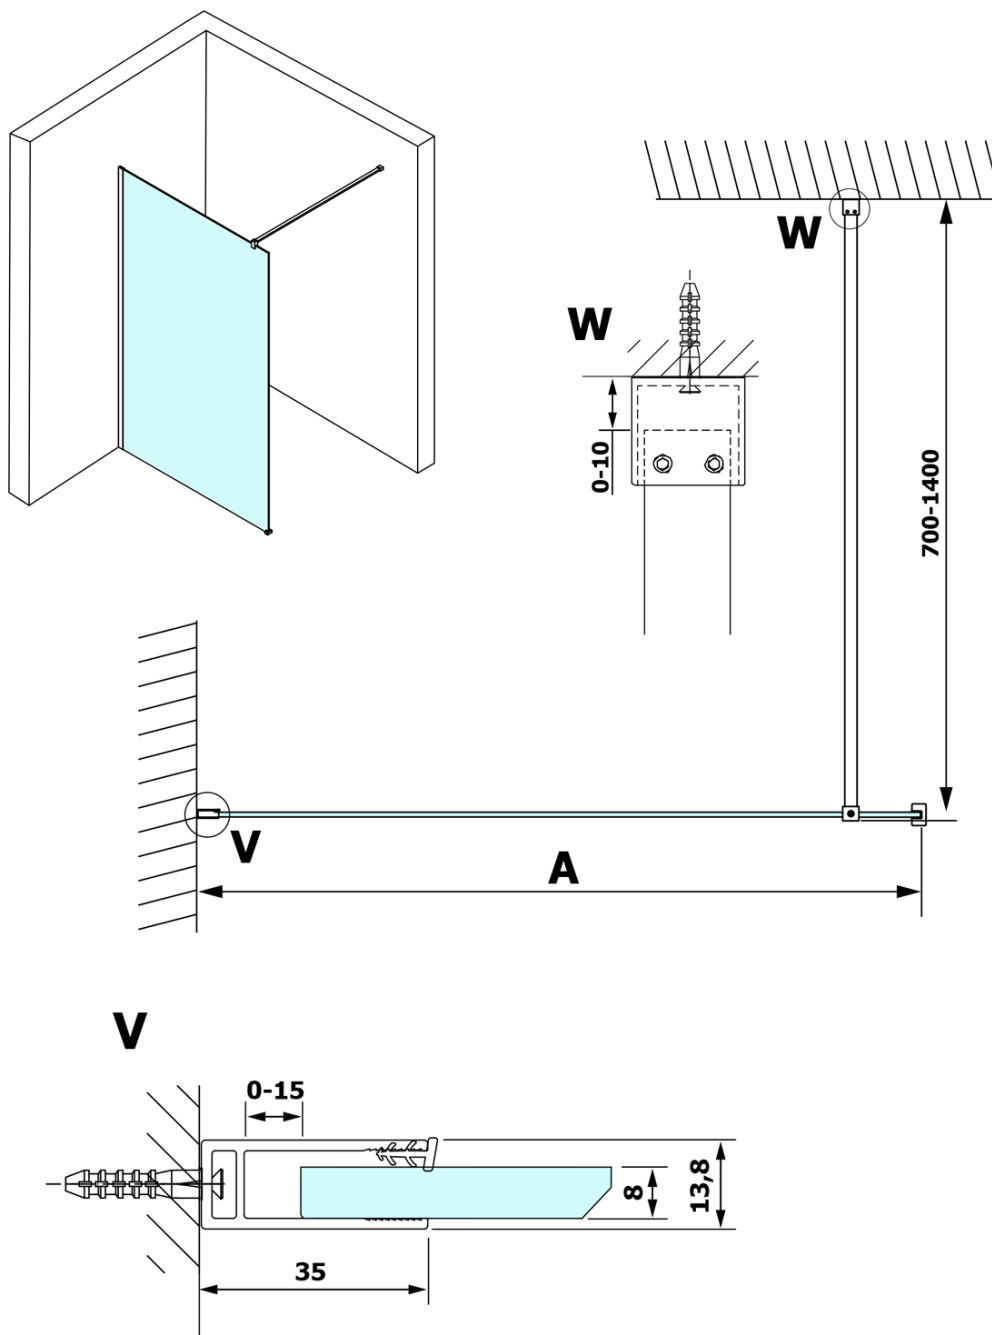

VARIO GOLD MATT jednodílná sprchová zástěna k instalaci ke stěně, čiré sklo, 900 mm

Objednací kód: GX1290-01

Základní informace

Značka: Gelco
Série: VARIO

Rozměry

Výška: 2000 mm
Hloubka: 900 mm

Parametry

Barva profilu: Zlatá mat
Tvar: Jednostěnná pevná
Typ výplně: Čiré sklo
Úprava skla: Coated glass
Tloušťka skla: 8 mm
Hmotnost / ks: 41.0 kg
Balení: 2 ks
Záruka: 3 roky

VARIO GOLD MATT jednodílná sprchová zástěna k instalaci ke stěně, čiré sklo, 900 mm

Technický list

MODEL	A
GX1270	685-700
GX1280	785-800
GX1290	885-900
GX1210	985-1000
GX1211	1085-1100
GX1212	1185-1200
GX1213	1285-1300
GX1214	1385-1400

VARIO GOLD MATT jednodílná sprchová zástěna k instalaci ke stěně, čiré sklo, 900 mm

MODEL	A
GX1270	685-700
GX1280	785-800
GX1290	885-900
GX1210	985-1000