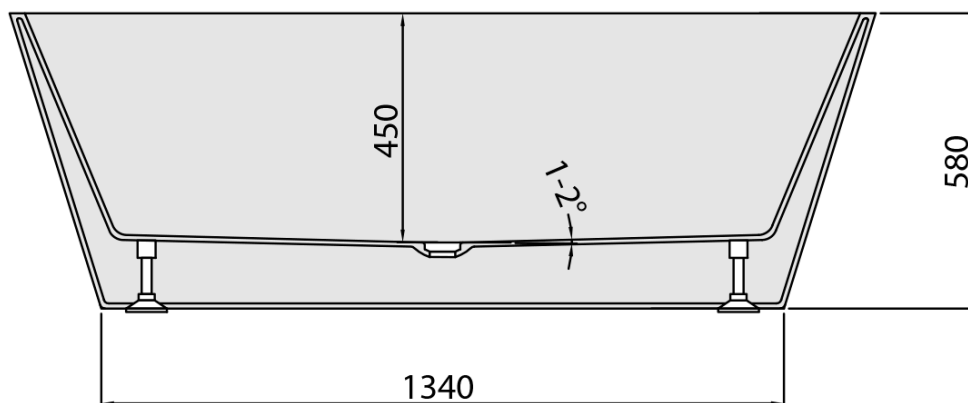

Objednací kód: 68631

Základní informace

Značka: Polysan

Rozměry

Délka: 1700 mm

Šířka: 800 mm

Výška: 580 mm

Objem: 290 l

Parametry

Barva: Bílá

Materiál: Akrylát

Tvar: Do prostoru

Instalace: Samostojná

Průměr odpadu: 52 mm

Balení neobsahuje: Sifon, Výpust

Hmotnost / ks: 54.0 kg

Balení: 1 ks

Záruka: 2 roky

Doporučujeme přikoupit

1 ks Vanová výpust 6/4", click-clack, pro vany bez přeplavu, bílá mat (Objednací kód: 71704W)

Technický list

VOLUME 290L