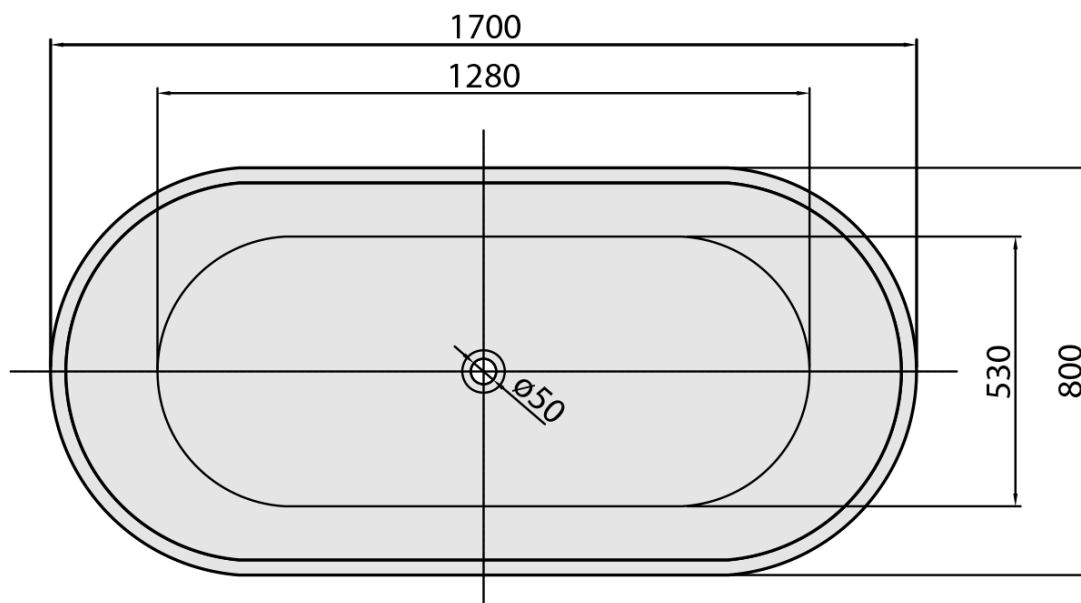

Objednací kód: 68631

Základní informace

Značka: Polysan

Rozměry

Délka: 1700 mm

Šířka: 800 mm

Výška: 580 mm

Objem: 290 l

Parametry

Barva: Bílá

Materiál: Akrylát

Tvar: Do prostoru

Instalace: Samostojná

Průměr odpadu: 52 mm

Balení neobsahuje: Sifon, Výpust

Hmotnost / ks: 54.0 kg

Balení: 1 ks

Záruka: 2 roky

Doporučujeme přikoupit

1 ks Vanová výpust 6/4", click-clack, pro vany bez přeplavu, bílá mat (Objednací kód: 71704W)

Technický list

VOLUME 290L