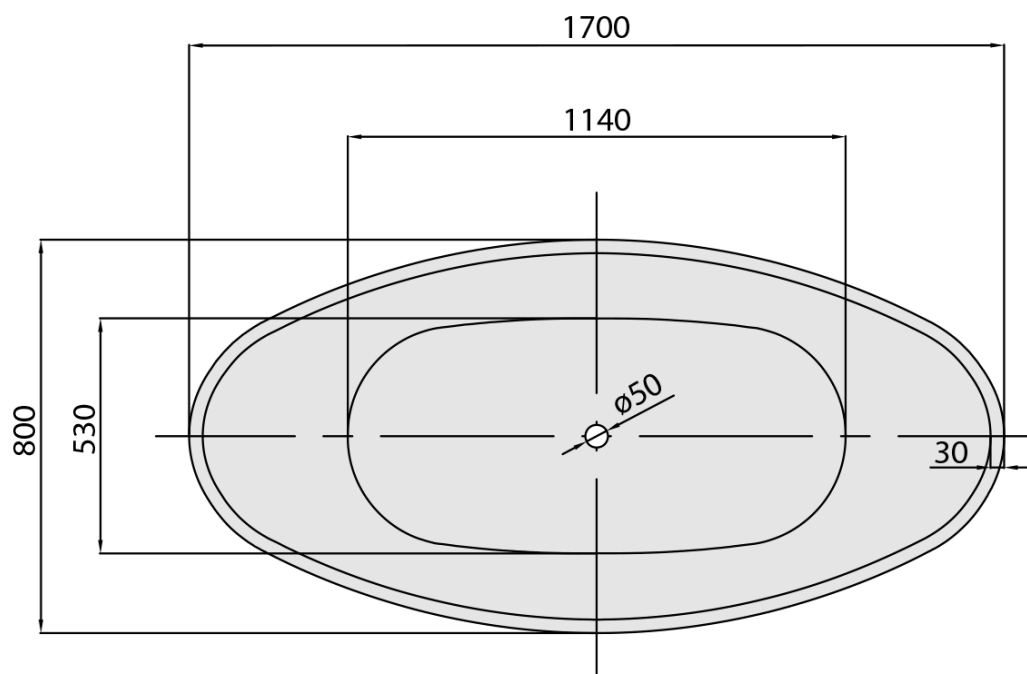

#### Rozměry

Délka: 1700 mm

Šířka: 800 mm

Výška: 680 mm

Objem: 260 l

#### Parametry

Barva: Bílá

Materiál: Akrylát

Tvar: Do prostoru

Instalace: Samostojná

Průměr odpadu: 52 mm

Balení neobsahuje: Sifon, Výpust

Hmotnost / ks: 49.0 kg

#### Doporučujeme přikoupit

1 ks Vanová výpust 6/4", click-clack, pro vany bez přepadu, bílá mat (Objednací kód: 71704W)

Technický list

VOLUME 260L