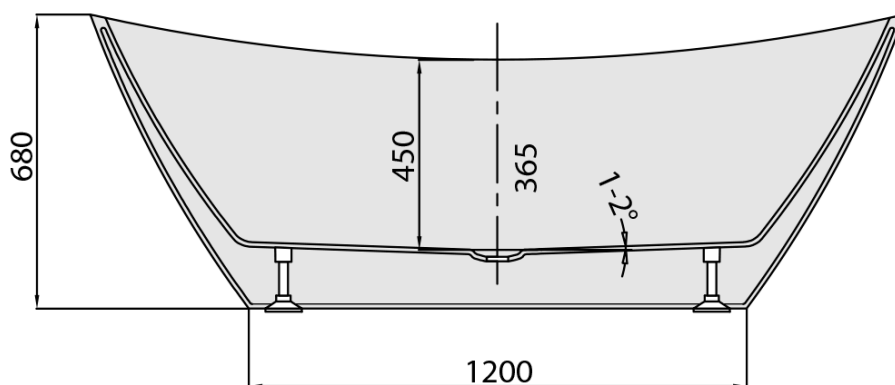

#### Rozměry

Délka: 1700 mm

Šířka: 800 mm

Výška: 680 mm

Objem: 260 l

#### Parametry

Barva: Bílá

Materiál: Akrylát

Tvar: Do prostoru

Instalace: Samostojná

Průměr odpadu: 52 mm

Balení neobsahuje: Sifon, Výpust

Hmotnost / ks: 49.0 kg

#### Doporučujeme přikoupit

1 ks Vanová výpust 6/4", click-clack, pro vany bez přepadu, bílá mat (Objednací kód: 71704W)

Technický list

VOLUME 260L