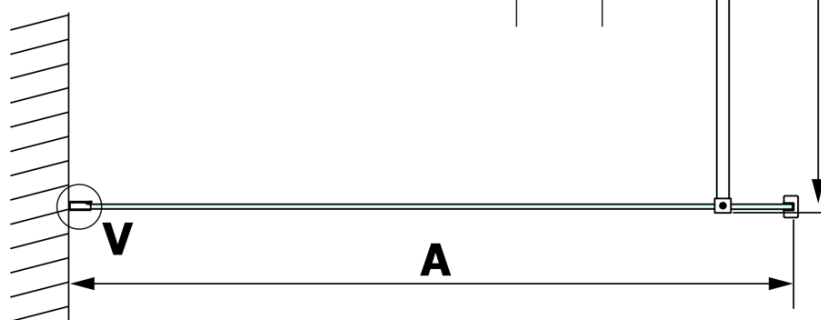

## Rozměry

Výška: 2000 mm  
Hloubka: 1200 mm

## Parametry

Barva profilu: Chrom - Leštěný hliník  
Tvar: Jednotěnná pevná  
Typ výplně: Nordic sklo  
Úprava skla: Coated glass  
Tloušťka skla: 8 mm  
Hmotnost / ks: 68.0 kg  
Balení: 2 ks  
Záruka: 3 roky

## Doporučujeme přikoupit

1 ks VARIO vzpěra 1400mm, chrom (Objednací kód: GX2210)

**VARIO CHROME** jednodílná sprchová zástěna k instalaci ke stěně, sklo nordic, 1200 mm

**Technický list**

MODEL	A
GX1570	685-700
GX1580	785-800
GX1590	885-900
GX1510	985-1000
GX1511	1085-1100
GX1512	1185-1200
GX1514	1385-1400