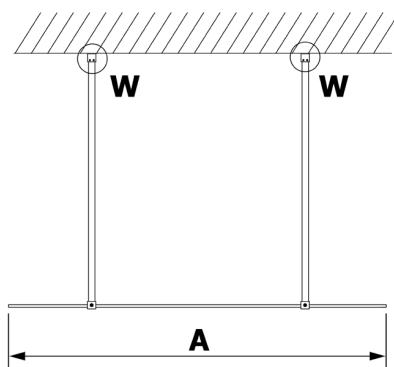

## VARIO WHITE jednodílná sprchová zástěna do prostoru, sklo nordic, 900 mm

Objednací kód: GX1590-03

### Rozměry

Šířka: 900 mm

Výška: 2000 mm

## Technický list

MODEL	A
GX1470	679
GX1480	779
GX1490	879
GX1410	979
GX1411	1079
GX1412	1179
GX1413	1279
GX1414	1379
GX1570	679
GX1580	779
GX1590	879
GX1510	979
GX1511	1079
GX1512	1179
GX1514	1379