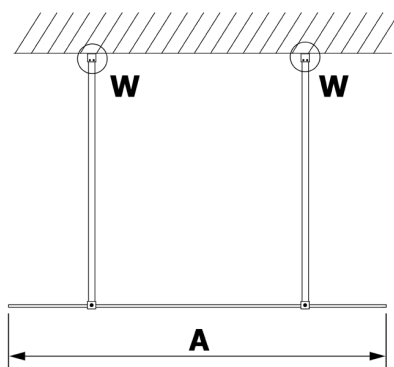

VARIO WHITE jednodílná sprchová zástěna do prostoru, sklo nordic, 800 mm

Objednací kód: GX1580-03

Rozměry

Šířka: 800 mm

Výška: 2000 mm

Parametry

Záruka: 2 roky

Technický list

MODEL	A
GX1470	679
GX1480	779
GX1490	879
GX1410	979
GX1411	1079
GX1412	1179
GX1413	1279
GX1414	1379
GX1570	679
GX1580	779
GX1590	879
GX1510	979
GX1511	1079
GX1512	1179
GX1514	1379