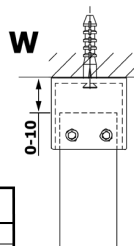

VARIO WHITE jednodílná sprchová zástěna do prostoru, sklo nordic, 800 mm

Objednací kód: GX1580-03

Rozměry

Šířka: 800 mm

Výška: 2000 mm

Parametry

Záruka: 2 roky

Technický list

MODEL	A
GX1470	679
GX1480	779
GX1490	879
GX1410	979
GX1411	1079
GX1412	1179
GX1413	1279
GX1414	1379
GX1570	679
GX1580	779
GX1590	879
GX1510	979
GX1511	1079
GX1512	1179
GX1514	1379