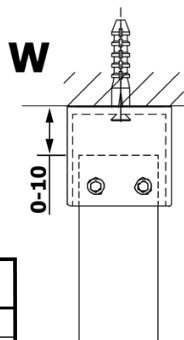

VARIO CHROME jednodílná sprchová zástěna do prostoru, sklo nordic, 700 mm

Objednací kód: GX1570-01

Základní informace

Značka: Gelco
Série: VARIO

Rozměry

Šířka: 700 mm
Výška: 2000 mm

Parametry

Barva profilu: Chrom - Leštěný hliník
Tvar: Jednostěnná Walk
Typ výplně: Nordic sklo
Úprava skla: Coated glass
Tloušťka skla: 8 mm
Hmotnost / ks: 32.0 kg
Balení: 3 ks
Záruka: 2 roky

Technický list

MODEL	A
GX1470	679
GX1480	779
GX1490	879
GX1410	979
GX1411	1079
GX1412	1179
GX1413	1279
GX1414	1379
GX1570	679
GX1580	779
GX1590	879
GX1510	979
GX1511	1079
GX1512	1179
GX1514	1379