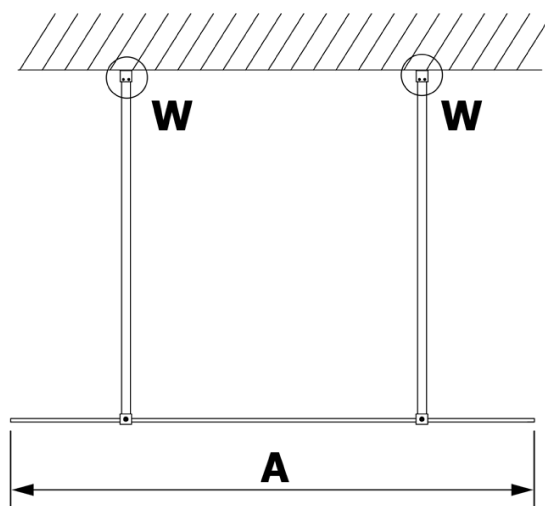

VARIO CHROME jednodílná sprchová zástěna do prostoru, sklo nordic, 700 mm

Objednací kód: GX1570-01

Základní informace

Značka: Gelco
Série: VARIO

Rozměry

Šířka: 700 mm
Výška: 2000 mm

Parametry

Barva profilu: Chrom - Leštěný hliník
Tvar: Jednostěnná Walk
Typ výplně: Nordic sklo
Úprava skla: Coated glass
Tloušťka skla: 8 mm
Hmotnost / ks: 32.0 kg
Balení: 3 ks
Záruka: 2 roky

Technický list

MODEL	A
GX1470	679
GX1480	779
GX1490	879
GX1410	979
GX1411	1079
GX1412	1179
GX1413	1279
GX1414	1379
GX1570	679
GX1580	779
GX1590	879
GX1510	979
GX1511	1079
GX1512	1179
GX1514	1379