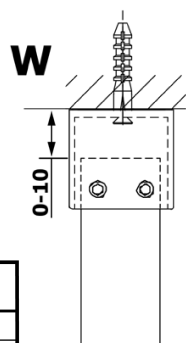

## Rozměry

Šířka: 1100 mm  
Výška: 2000 mm

## Parametry

Barva profilu: Chrom - Leštěný hliník  
Tvar: Jednostěnná Walk  
Typ výplně: Nordic sklo  
Úprava skla: Coated glass  
Tloušťka skla: 8 mm  
Hmotnost / ks: 58.0 kg  
Balení: 3 ks  
Záruka: 2 roky

## Technický list

MODEL	A
GX1470	679
GX1480	779
GX1490	879
GX1410	979
GX1411	1079
GX1412	1179
GX1413	1279
GX1414	1379
GX1570	679
GX1580	779
GX1590	879
GX1510	979
GX1511	1079
GX1512	1179
GX1514	1379