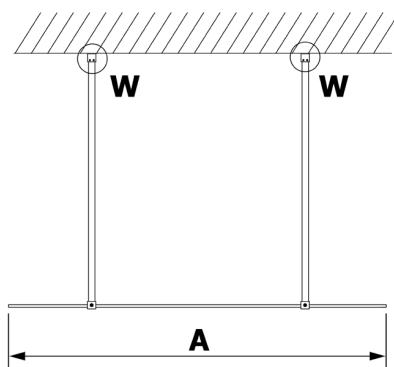

## VARIO WHITE jednodílná sprchová zástěna do prostoru, sklo nordic, 1000 mm

Objednací kód: GX1510-03

### Rozměry

Šířka: 1000 mm

Výška: 2000 mm

## Technický list

MODEL	A
GX1470	679
GX1480	779
GX1490	879
GX1410	979
GX1411	1079
GX1412	1179
GX1413	1279
GX1414	1379
GX1570	679
GX1580	779
GX1590	879
GX1510	979
GX1511	1079
GX1512	1179
GX1514	1379