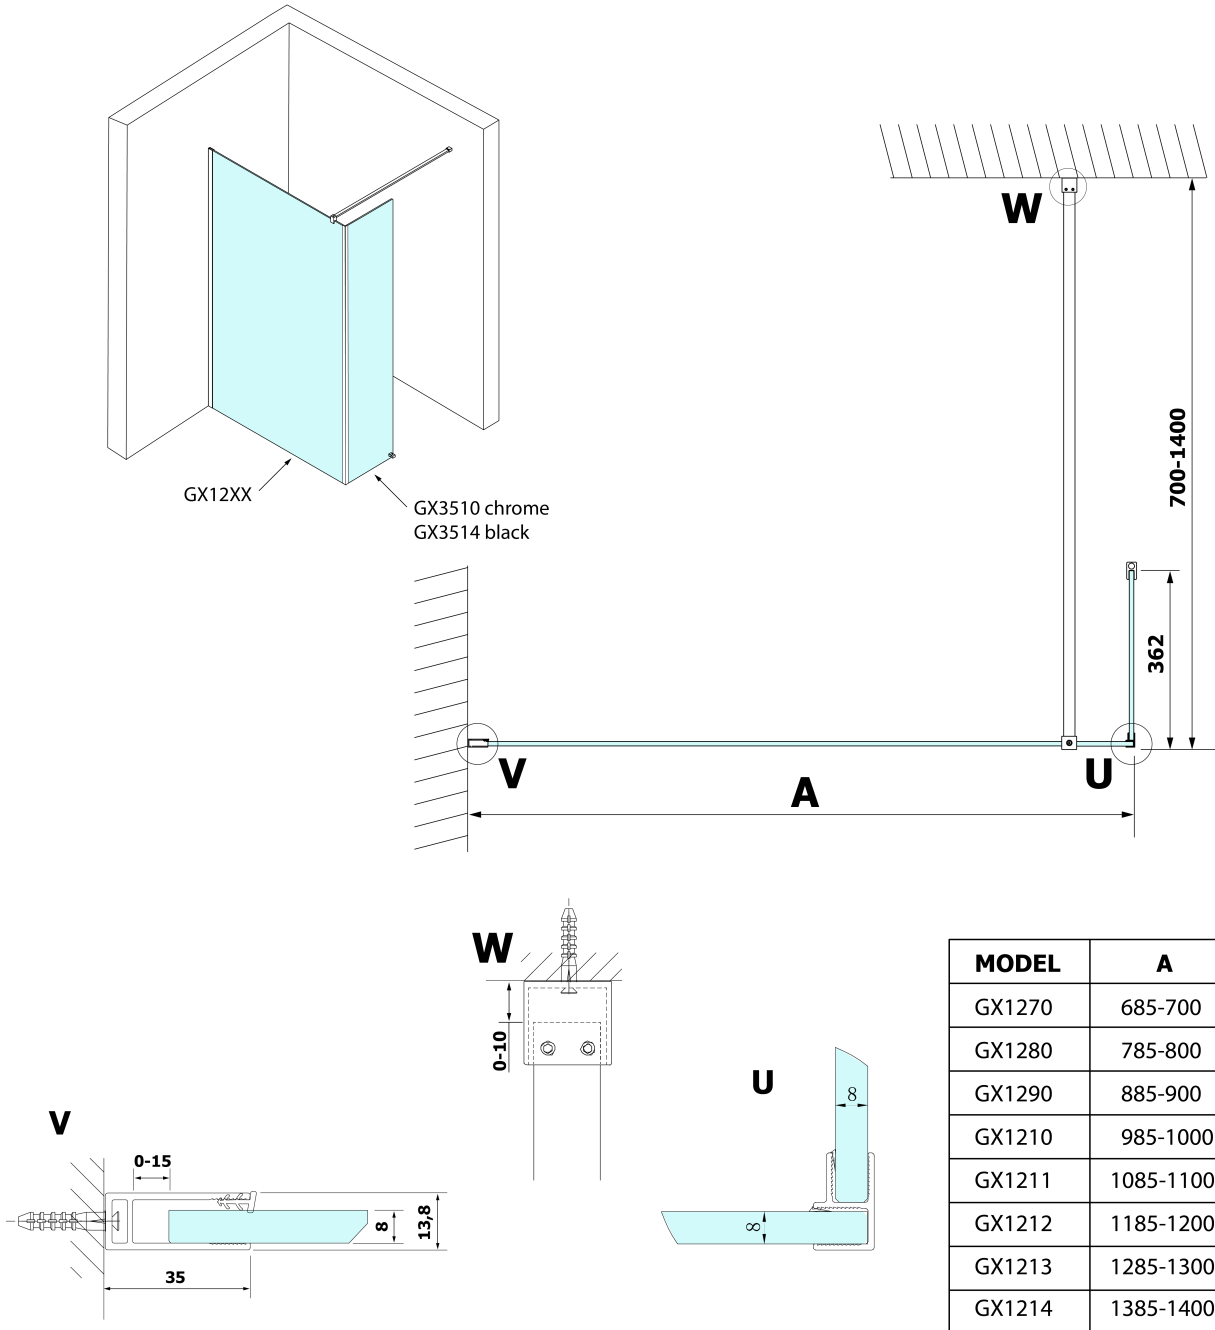

Objednací kód: GX3514

Základní informace

Značka: Gelco
Série: VARIO

Rozměry

Výška: 2000 mm
Hloubka: 350 mm

Parametry

Barva profilu: Černá mat
Tvar: Tvar L pevná
Typ výplně: Čiré sklo
Úprava skla: Coated glass
Tloušťka skla: 8 mm
Hmotnost / ks: 16.0 kg
Balení: 1 ks
Záruka: 2 roky

Technický list

MODEL	A
GX1270	685-700
GX1280	785-800
GX1290	885-900
GX1210	985-1000
GX1211	1085-1100
GX1212	1185-1200
GX1213	1285-1300
GX1214	1385-1400