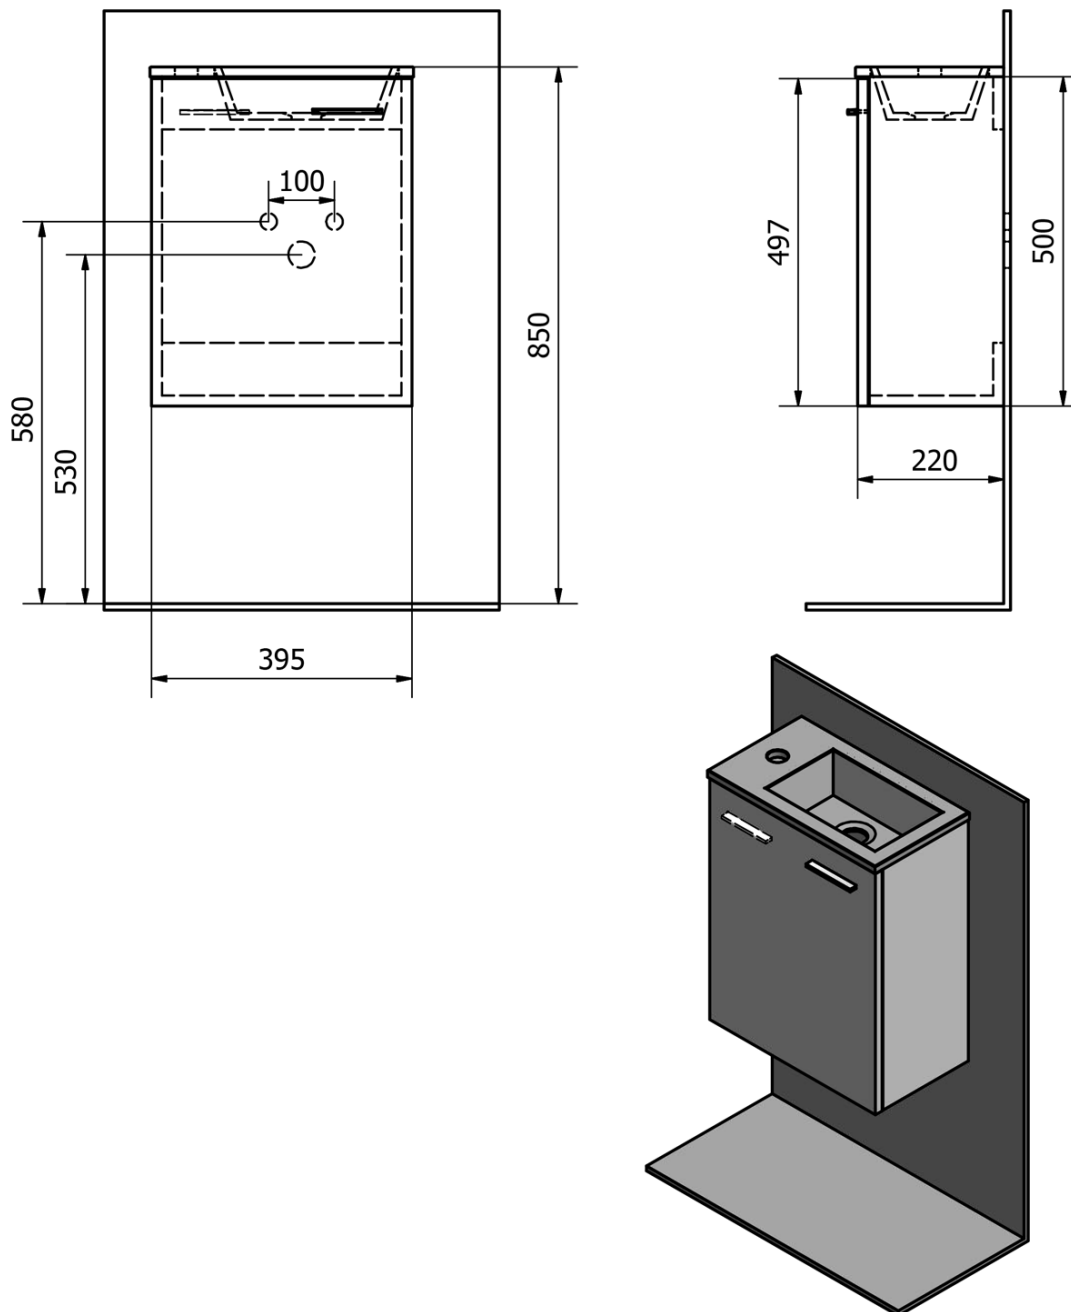

ZOJA skříňka s keramickým umyvadlem 40x22 cm, dub platin

Objednací kód: 51049DP-02

Základní informace

Značka: Aqualine
Série: ZOJA

Rozměry

Šířka: 395 mm
Výška: 580 mm
Hloubka: 220 mm

Parametry

Barva: Hnědá
Dekor: Dub platin
Materiál: MDF/lamino
Instalace: Závěsné na stěnu
Typ skříňky: Dvířka
Typ umyvadla: Klasické umyvadlo
Směr otevírání: Univerzální
Výbava: Nutná montáž
Hmotnost / ks: 13.6 kg
Balení: 2 ks
Záruka: 2 roky

Technický list

ZOJA skříňka s keramickým umyvadlem 40x22 cm, dub platin