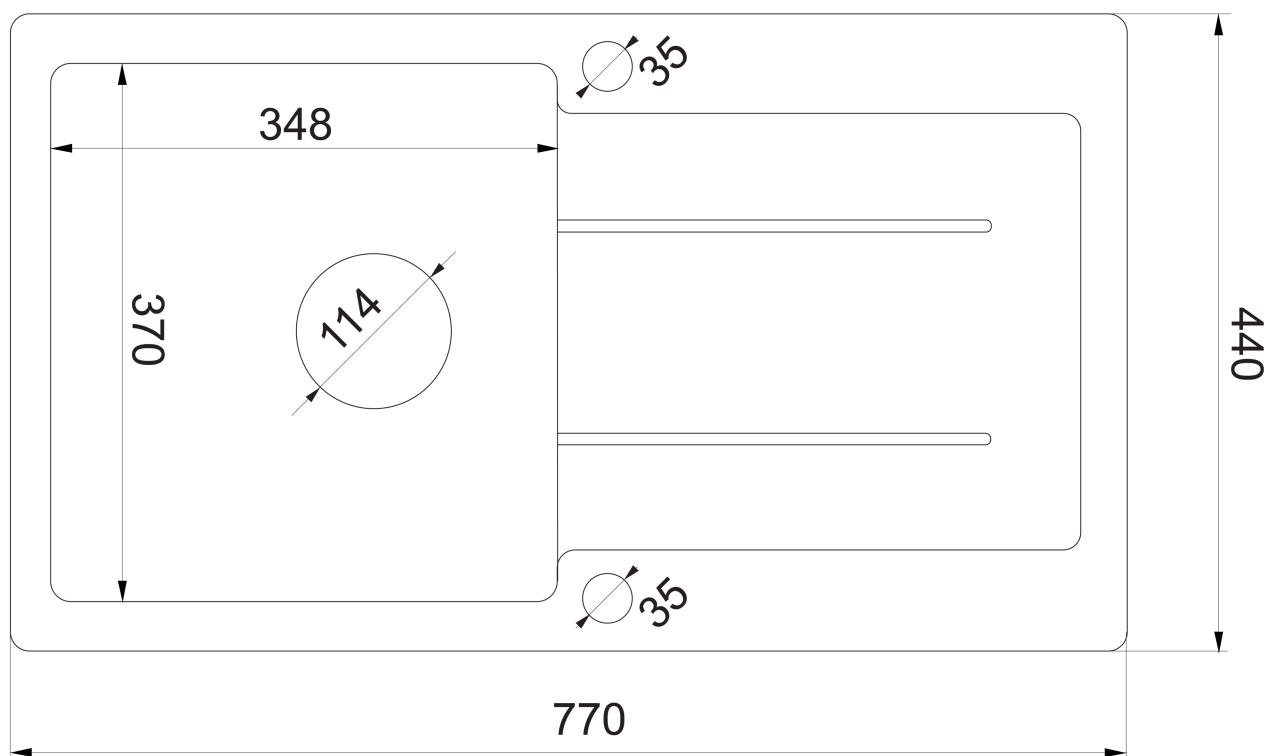

Granitový vestavný dřez s odkapem, 77x44cm, šedá

Objednací kód: 30874508

Základní informace

Značka:

Rozměry

Šířka: 770 mm
Výška: 185 mm
Hloubka: 440 mm

Parametry

Barva: Šedá
Materiál: Granit
Instalace: Horní montáž
Otvor pro baterii: 1 otvor
Přepad: ANO
Tvar: Obdélník
Minimální šířka dřezové skříňky: 500 mm
Odkládací plocha: Vlevo/Vpravo otočením dřezu
Balení obsahuje: Výpusť, sifon s odbočkou na myčku/pračku
Hmotnost / ks: 13.7 kg
Balení: 1 ks
Záruka: 4 roky

Granitový vestavný dřez s odkapem, 77x44cm, šedá

Technický list

Granitový vestavný dřez s odkapem, 77x44cm, šedá