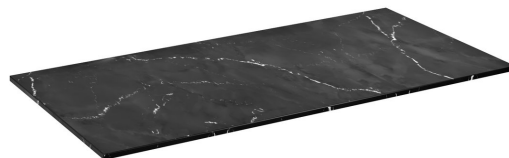

SKARA deska Rockstone 91,2x12x46cm, 0598 black attica

Objednáací kód: CG026-0598

Rozměry

Šířka: 912 mm
Výška: 12 mm
Hloubka: 460 mm

**Parametry**

Barva: Černá mat
Dekor: Black Attica
Materiál: Solid Surface - Umělý kámen
Záruka: 2 roky