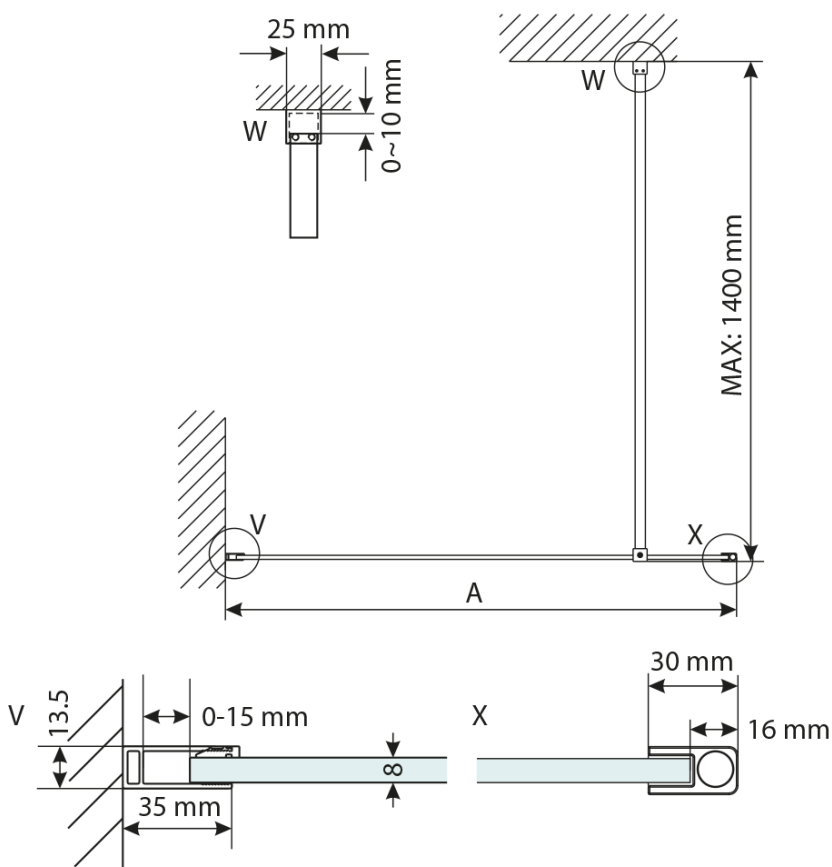

**Objednací kód:** GX1570

**Základní informace**

**Značka:** Gelco

**Série:** VARIO

**Rozměry**

**Šířka:** 700 mm

**Výška:** 2000 mm

**Parametry**

**Záruka:** 3 roky

**Hmotnost / ks:** 31 kg

**Balení:** 1 ks

**Typ výplně:** Nordic sklo

**Úprava skla:** Coated glass

**Tloušťka skla:** 8 mm

**3D model:** ANO

Technický list

MODEL	A,mm
GX1270 / GX1370 / GX1470 / GX1570	690~705
GX1280 / GX1380 / GX1480 / GX1580	790~805
GX1290 / GX1390 / GX1490 / GX1590	890~905
GX1210 / GX1310 / GX1410 / GX1510	990~1005
GX1211 / GX1311 / GX1411 / GX1511	1090~1105
GX1212 / GX1312 / GX1412 / GX1512	1190~1205
GX1213 / GX1313 / GX1413 / GX1513	1290~1305
GX1214 / GX1314 / GX1414 / GX1514	1390~1405