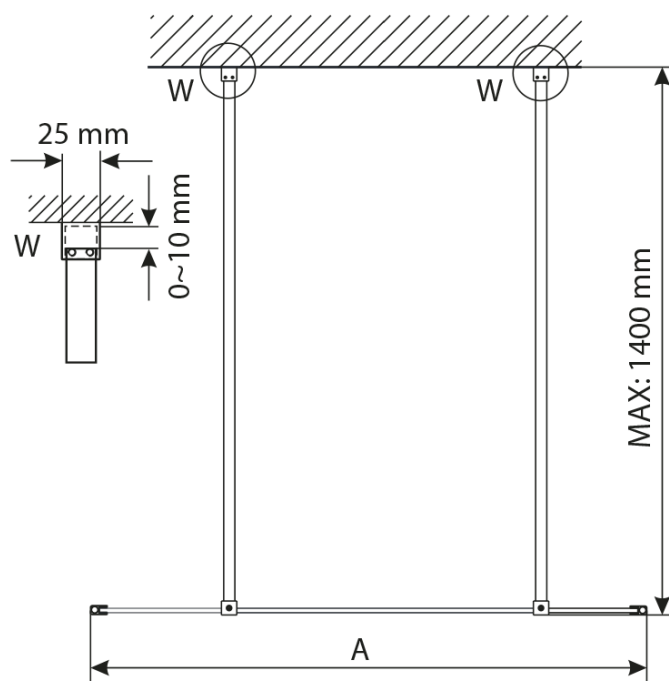

**Objednací kód:** GX1570

**Základní informace**

**Značka:** Gelco

**Série:** VARIO

**Rozměry**

**Šířka:** 700 mm

**Výška:** 2000 mm

**Parametry**

**Záruka:** 3 roky

**Hmotnost / ks:** 31 kg

**Balení:** 1 ks

**Typ výplně:** Nordic sklo

**Úprava skla:** Coated glass

**Tloušťka skla:** 8 mm

**3D model:** ANO

Technický list

MODEL	A,mm
GX1270 / GX1370 / GX1470 / GX1570	690~705
GX1280 / GX1380 / GX1480 / GX1580	790~805
GX1290 / GX1390 / GX1490 / GX1590	890~905
GX1210 / GX1310 / GX1410 / GX1510	990~1005
GX1211 / GX1311 / GX1411 / GX1511	1090~1105
GX1212 / GX1312 / GX1412 / GX1512	1190~1205
GX1213 / GX1313 / GX1413 / GX1513	1290~1305
GX1214 / GX1314 / GX1414 / GX1514	1390~1405