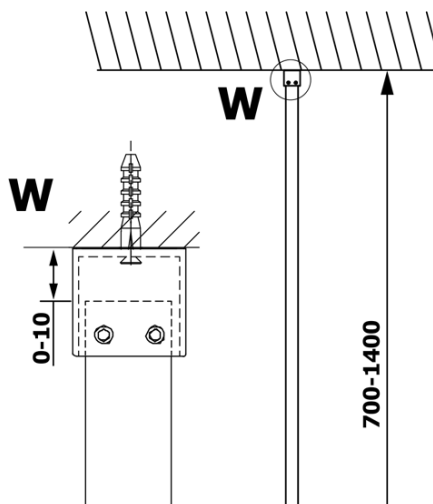

Objednací kód: GX1514

Základní informace

Značka: Gelco

Série: VARIO

Rozměry

Šířka: 1400 mm

Výška: 2000 mm

Parametry

Typ výplně: Nordic sklo

Úprava skla: Coated glass

Tloušťka skla: 8 mm

Hmotnost / ks: 75.0 kg

Balení: 1 ks

Záruka: 3 roky

Technický list

MODEL	A
GX1470	679
GX1480	779
GX1490	879
GX1410	979
GX1411	1079
GX1412	1179
GX1413	1279
GX1414	1379
GX1570	679
GX1580	779
GX1590	879
GX1510	979
GX1511	1079
GX1512	1179
GX1514	1379

MODEL	A
GX1570	685-700
GX1580	785-800
GX1590	885-900
GX1510	985-1000
GX1511	1085-1100
GX1512	1185-1200
GX1514	1385-1400