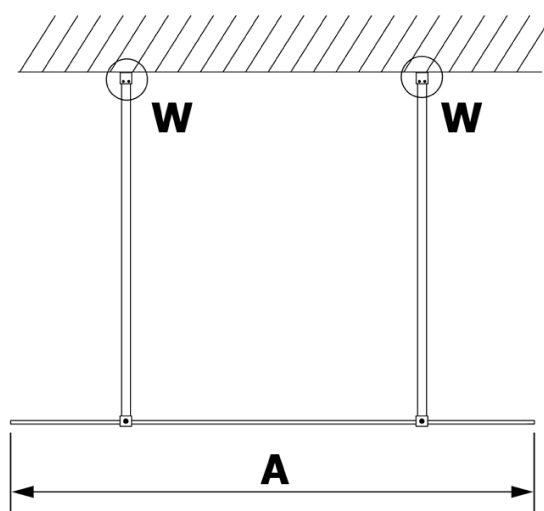

Objednací kód: GX1514

Základní informace

Značka: Gelco

Série: VARIO

Rozměry

Šířka: 1400 mm

Výška: 2000 mm

Parametry

Typ výplně: Nordic sklo

Úprava skla: Coated glass

Tloušťka skla: 8 mm

Hmotnost / ks: 75.0 kg

Balení: 1 ks

Záruka: 3 roky

Technický list

MODEL	A
GX1470	679
GX1480	779
GX1490	879
GX1410	979
GX1411	1079
GX1412	1179
GX1413	1279
GX1414	1379
GX1570	679
GX1580	779
GX1590	879
GX1510	979
GX1511	1079
GX1512	1179
GX1514	1379

MODEL	A
GX1570	685-700
GX1580	785-800
GX1590	885-900
GX1510	985-1000
GX1511	1085-1100
GX1512	1185-1200
GX1514	1385-1400