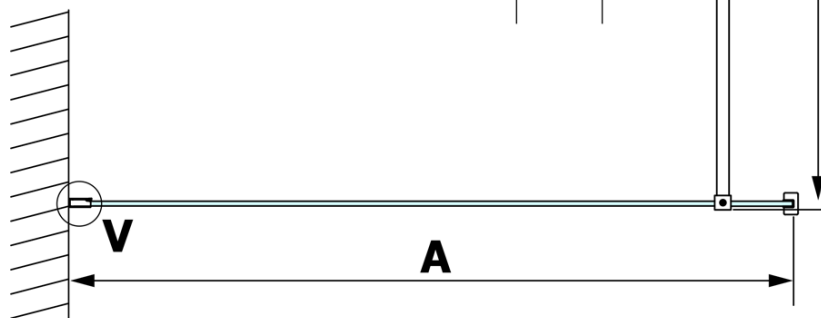

Objednací kód: GX1514

Základní informace

Značka: Gelco

Série: VARIO

Rozměry

Šířka: 1400 mm

Výška: 2000 mm

Parametry

Typ výplně: Nordic sklo

Úprava skla: Coated glass

Tloušťka skla: 8 mm

Hmotnost / ks: 75.0 kg

Balení: 1 ks

Záruka: 3 roky

Technický list

MODEL	A
GX1470	679
GX1480	779
GX1490	879
GX1410	979
GX1411	1079
GX1412	1179
GX1413	1279
GX1414	1379
GX1570	679
GX1580	779
GX1590	879
GX1510	979
GX1511	1079
GX1512	1179
GX1514	1379

MODEL	A
GX1570	685-700
GX1580	785-800
GX1590	885-900
GX1510	985-1000
GX1511	1085-1100
GX1512	1185-1200
GX1514	1385-1400