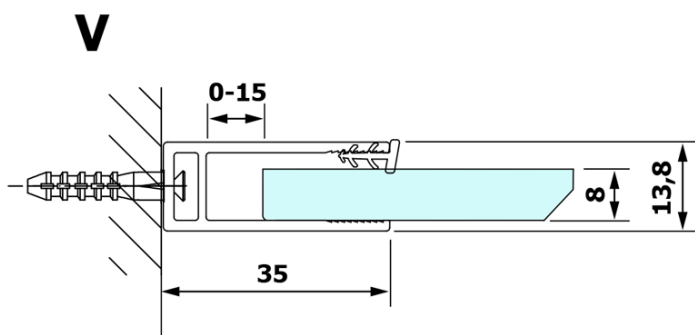

Objednací kód: GX1514

Základní informace

Značka: Gelco

Série: VARIO

Rozměry

Šířka: 1400 mm

Výška: 2000 mm

Parametry

Typ výplně: Nordic sklo

Úprava skla: Coated glass

Tloušťka skla: 8 mm

Hmotnost / ks: 75.0 kg

Balení: 1 ks

Záruka: 3 roky

Technický list

MODEL	A
GX1470	679
GX1480	779
GX1490	879
GX1410	979
GX1411	1079
GX1412	1179
GX1413	1279
GX1414	1379
GX1570	679
GX1580	779
GX1590	879
GX1510	979
GX1511	1079
GX1512	1179
GX1514	1379

MODEL	A
GX1570	685-700
GX1580	785-800
GX1590	885-900
GX1510	985-1000
GX1511	1085-1100
GX1512	1185-1200
GX1514	1385-1400