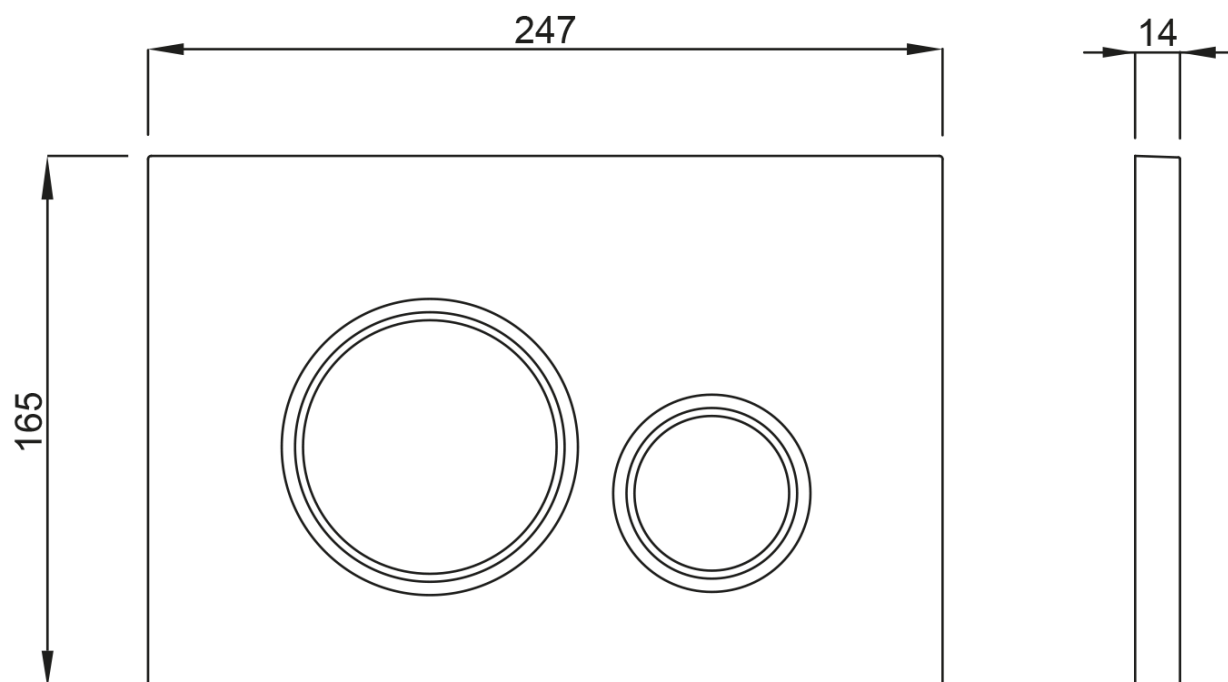

SENTIMENTI závěsné WC Rimless s podomítkovou nádržkou a tlačítkem
Schwab, bílá

None