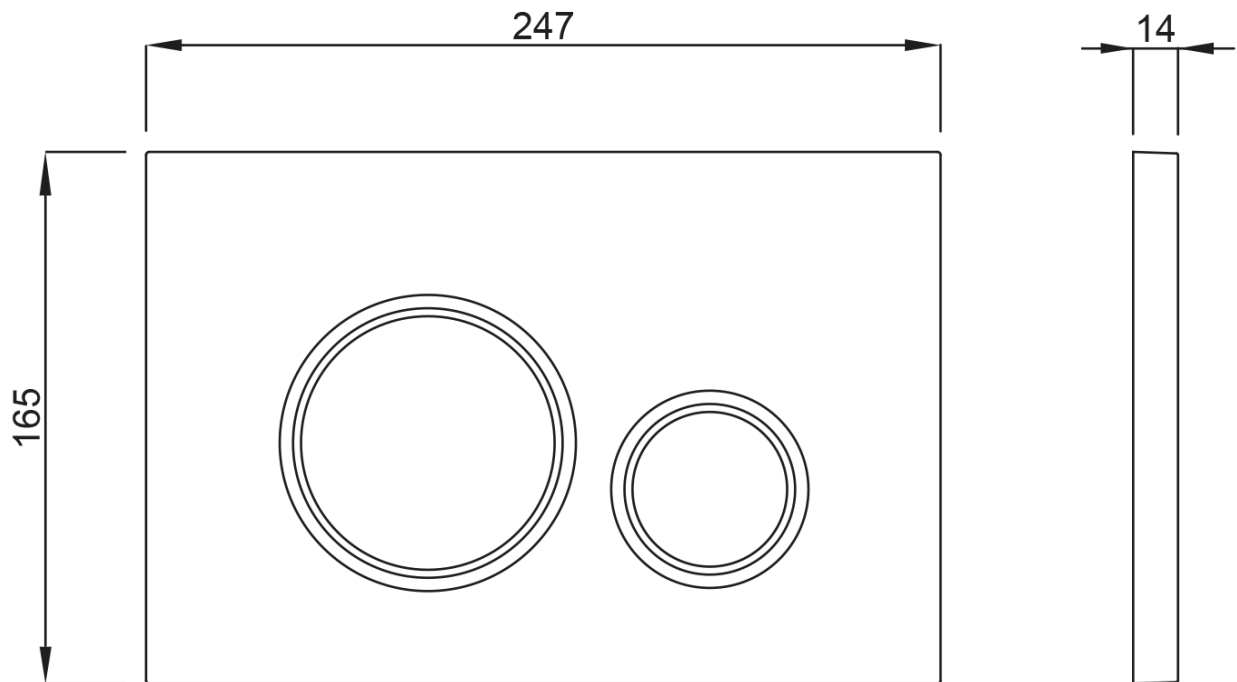

AVVA závěsné WC Rimless s podomítkovou nádržkou a tlačítkem Schwab, bílá

None

Objednací kód: 100314-SET5

Základní informace

Značka:

Rozměry

Šířka: 355 mm

Hloubka: 530 mm

Parametry

Záruka: 2 roky

Barva: Bílá

Materiál: Keramika

Technologie
splachování: Rimless

Objem splachovací
vody: 3,5 l / 5 l

Tvar: Klasik

Ostatní: Skryté uchycení, WC set

Hmotnost / ks: 43.5 kg

Balení: 5 ks

3D model: ANO

Technický list

AVVA závěsné WC Rimless s podomítkovou nádržkou a tlačítkem
Schwab, bílá

None

AVVA závěsné WC Rimless s podomítkovou nádržkou a tlačítkem
Schwab, bílá