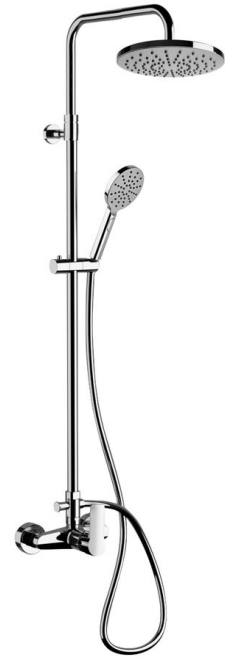

PAX sprchový sloup s pákovou baterií, chrom

Objednací kód: XA139

Rozměry

Šířka: 200 mm
 Výška: 1670 mm
 Hloubka: 450 mm

Parametry

Záruka: 6 let
 Barva: Chrom
 Materiál: Mosaz

Technický list