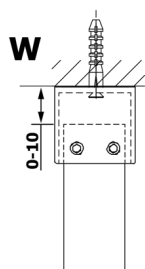

VARIO WHITE jednodílná sprchová zástěna do prostoru, matné sklo, 1300 mm

Objednací kód: GX1413GX2215

Rozměry

Šířka: 1300 mm
Výška: 2000 mm

Parametry

Záruka: 3 roky

Technický list

MODEL	A
GX1470	679
GX1480	779
GX1490	879
GX1410	979
GX1411	1079
GX1412	1179
GX1413	1279
GX1414	1379