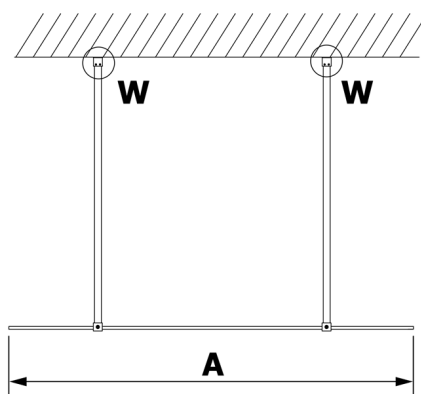

VARIO WHITE jednodílná sprchová zástěna do prostoru, matné sklo, 1300 mm

Objednací kód: GX1413GX2215

Rozměry

Šířka: 1300 mm
Výška: 2000 mm

Parametry

Záruka: 3 roky

Technický list

MODEL	A
GX1470	679
GX1480	779
GX1490	879
GX1410	979
GX1411	1079
GX1412	1179
GX1413	1279
GX1414	1379