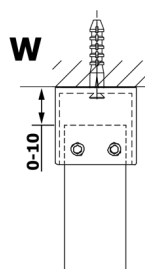

VARIO WHITE jednodílná sprchová zástěna do prostoru, kouřové sklo, 1000 mm

Objednací kód: GX1310GX2215

Rozměry

Šířka: 1000 mm

Výška: 2000 mm

Parametry

Záruka: 3 roky

Technický list

MODEL	A
GX1370	679
GX1380	779
GX1390	879
GX1310	979
GX1311	1079
GX1312	1179
GX1313	1279
GX1314	1379