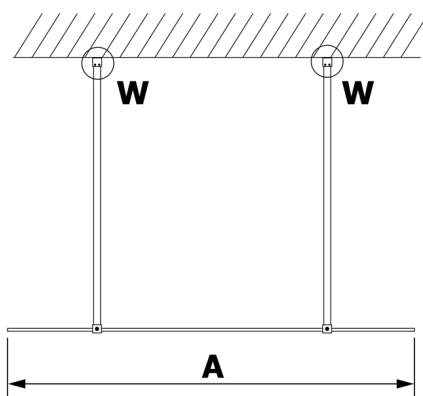

VARIO WHITE jednodílná sprchová zástěna do prostoru, kouřové sklo, 1000 mm

Objednací kód: GX1310GX2215

Rozměry

Šířka: 1000 mm

Výška: 2000 mm

Parametry

Záruka: 3 roky

Technický list

MODEL	A
GX1370	679
GX1380	779
GX1390	879
GX1310	979
GX1311	1079
GX1312	1179
GX1313	1279
GX1314	1379