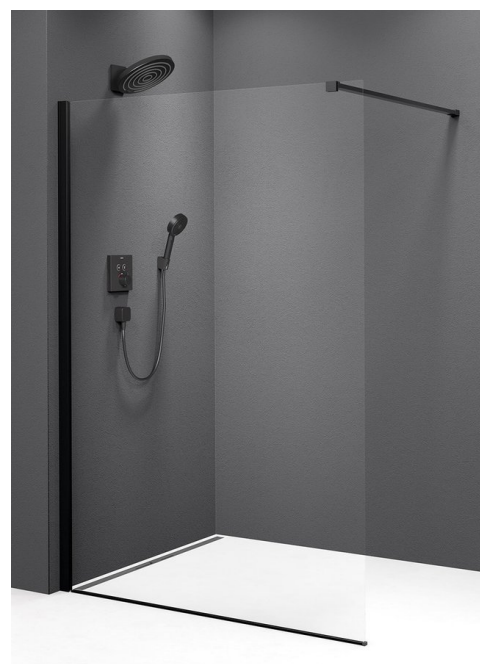

MODULAR SHOWER BLACK jednodílná zástěna pevná k instalaci na zed', 1000 mm

Objednací kód: MS1-100B

Rozměry

Výška: 2000 mm

Hloubka: 1000 mm

Parametry

Záruka: 2 roky

Technický list