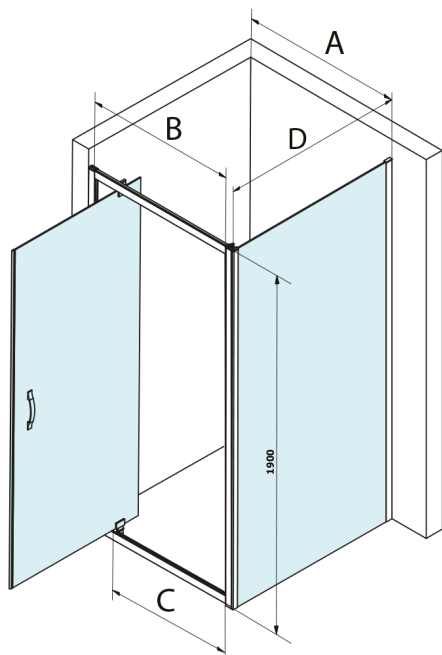

SIGMA SIMPLY čtvercový sprchový kout pivot dveře 900x900mm L/P varianta, čiré sklo

Objednací kód: GS1296GS3190

Rozměry

Šířka: 900 mm

Výška: 1900 mm

Hloubka: 900 mm

Parametry

Záruka: 3 roky

Technický list

MODEL	A	B	C
GS1279F	780-820	670	580
GS1296F	880-920	770	680
GS3888F	780-820	670	580
GS3899F	880-920	770	680

MODEL	D
GS3170	680-700
GS3175	730-750
GS3180	780-800
GS3190	880-900
GS3110	980-1000
GS4370	680-700
GS4375	730-750
GS4380	780-800
GS4390	880-900
GS4214	980-1000