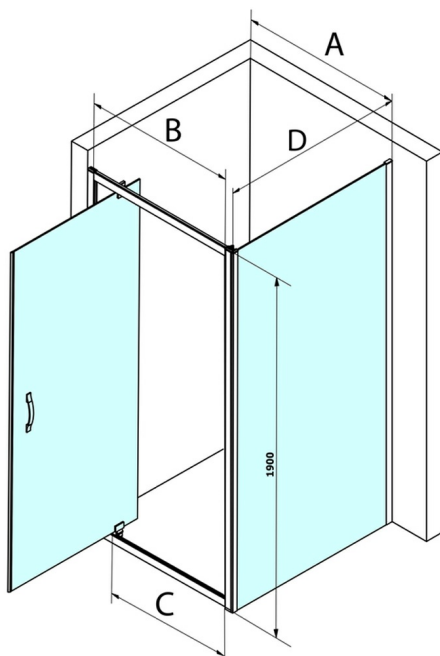

SIGMA SIMPLY čtvercový sprchový kout pivot dveře 900x900mm L/P varianta, čiré sklo

Objednací kód: GS1296GS3190

Rozměry

Šířka: 900 mm
 Výška: 1900 mm
 Hloubka: 900 mm

Parametry

Záruka: 3 roky

Technický list

MODEL	A	B	C
GS1279	780-820	670	580
GS1296	880-920	770	680
GS3888	780-820	670	580
GS3899	880-920	770	680

MODEL	D
GS3170	680-700
GS3175	730-750
GS3180	780-800
GS3190	880-900
GS3110	980-1000
GS4370	680-700
GS4375	730-750
GS4380	780-800
GS4390	880-900
GS4310	980-1000