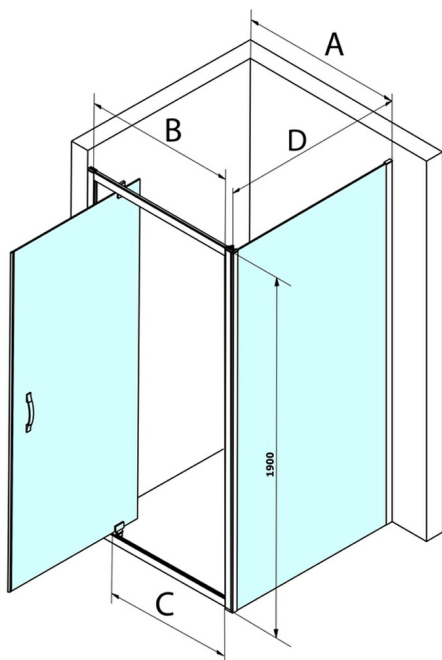

SIGMA SIMPLY obdélníkový sprchový kout pivot dveře 900x750mm L/P varianta, čiré sklo

Objednací kód: GS1296GS3175

Rozměry

Šířka: 900 mm
 Výška: 1900 mm
 Hloubka: 750 mm

Parametry

Záruka: 3 roky

Technický list

MODEL	A	B	C
GS1279	780-820	670	580
GS1296	880-920	770	680
GS3888	780-820	670	580
GS3899	880-920	770	680

MODEL	D
GS3170	680-700
GS3175	730-750
GS3180	780-800
GS3190	880-900
GS3110	980-1000
GS4370	680-700
GS4375	730-750
GS4380	780-800
GS4390	880-900
GS4310	980-1000