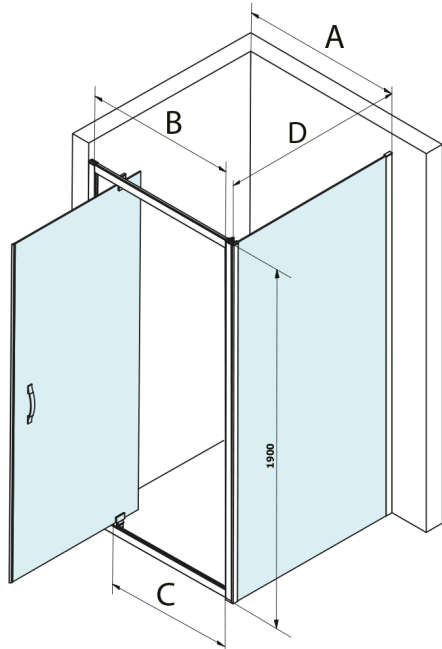

SIGMA SIMPLY obdélníkový sprchový kout pivot dveře 900x750mm L/P varianta, čiré sklo

Objednací kód: GS1296GS3175

Rozměry

Šířka: 900 mm

Výška: 1900 mm

Hloubka: 750 mm

Parametry

Záruka: 3 roky

Technický list

MODEL	A	B	C
GS1279F	780-820	670	580
GS1296F	880-920	770	680
GS3888F	780-820	670	580
GS3899F	880-920	770	680

MODEL	D
GS3170	680-700
GS3175	730-750
GS3180	780-800
GS3190	880-900
GS3110	980-1000
GS4370	680-700
GS4375	730-750
GS4380	780-800
GS4390	880-900
GS4214	980-1000