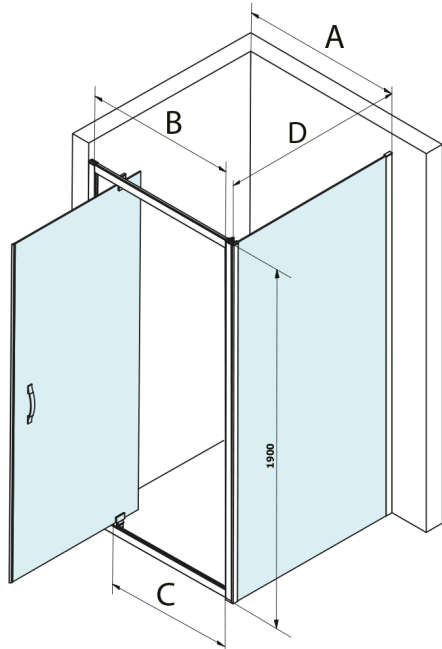

SIGMA SIMPLY obdélníkový sprchový kout pivot dveře 900x700mm L/P varianta, čiré sklo

Objednací kód: GS1296GS3170

Rozměry

Šířka: 900 mm

Výška: 1900 mm

Hloubka: 700 mm

Parametry

Záruka: 3 roky

Technický list

MODEL	A	B	C
GS1279F	780-820	670	580
GS1296F	880-920	770	680
GS3888F	780-820	670	580
GS3899F	880-920	770	680

MODEL	D
GS3170	680-700
GS3175	730-750
GS3180	780-800
GS3190	880-900
GS3110	980-1000
GS4370	680-700
GS4375	730-750
GS4380	780-800
GS4390	880-900
GS4214	980-1000