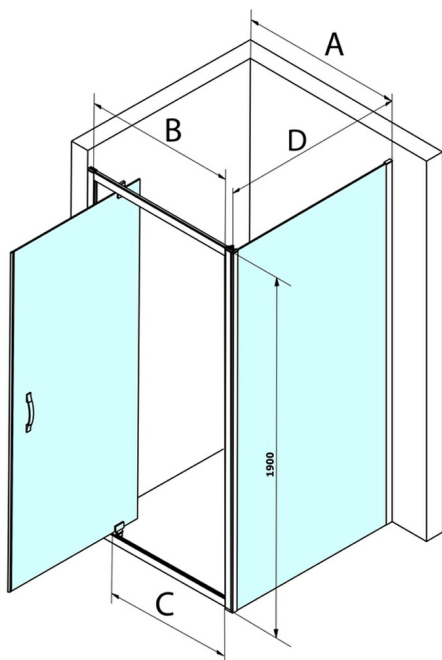

SIGMA SIMPLY obdélníkový sprchový kout pivot dveře 900x700mm L/P varianta, čiré sklo

Objednací kód: GS1296GS3170

Rozměry

Šířka: 900 mm
Výška: 1900 mm
Hloubka: 700 mm

Parametry

Záruka: 3 roky

Technický list

MODEL	A	B	C
GS1279	780-820	670	580
GS1296	880-920	770	680
GS3888	780-820	670	580
GS3899	880-920	770	680

MODEL	D
GS3170	680-700
GS3175	730-750
GS3180	780-800
GS3190	880-900
GS3110	980-1000
GS4370	680-700
GS4375	730-750
GS4380	780-800
GS4390	880-900
GS4310	980-1000