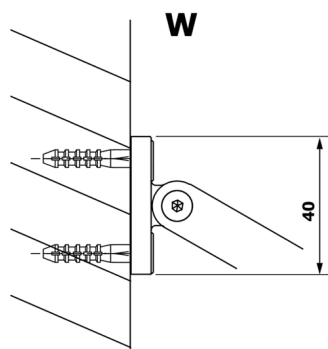

VARIO CHROME jednodílná sprchová zástěna k instalaci ke stěně, matné sklo, 900 mm

Objednací kód: GX1490GX1010

Rozměry

Výška: 2000 mm

Hloubka: 900 mm

Parametry

Záruka: 3 roky

Technický list

MODEL	A
GX1470	685-700
GX1480	785-800
GX1490	885-900
GX1410	985-1000

VARIO CHROME jednodílná sprchová zástěna k instalaci ke stěně, matné sklo, 900 mm

MODEL	A
GX1470	685-700
GX1480	785-800
GX1490	885-900
GX1410	985-1000
GX1411	1085-1100
GX1412	1185-1200
GX1413	1285-1300
GX1414	1385-1400