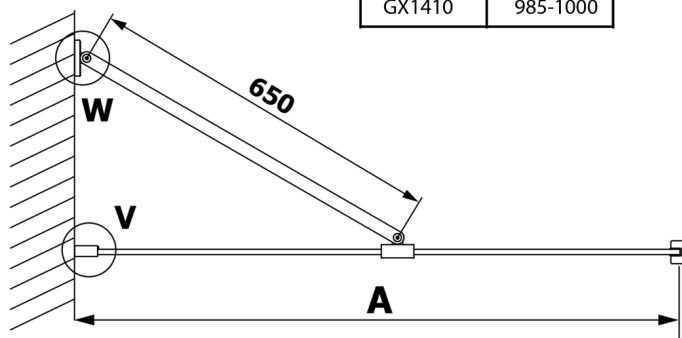

VARIO CHROME jednodílná sprchová zástěna k instalaci ke stěně, matné sklo, 900 mm

Objednací kód: GX1490GX1010

Rozměry

Výška: 2000 mm

Hloubka: 900 mm

Parametry

Záruka: 3 roky

Technický list

MODEL	A
GX1470	685-700
GX1480	785-800
GX1490	885-900
GX1410	985-1000

VARIO CHROME jednodílná sprchová zástěna k instalaci ke stěně, matné sklo, 900 mm

MODEL	A
GX1470	685-700
GX1480	785-800
GX1490	885-900
GX1410	985-1000
GX1411	1085-1100
GX1412	1185-1200
GX1413	1285-1300
GX1414	1385-1400