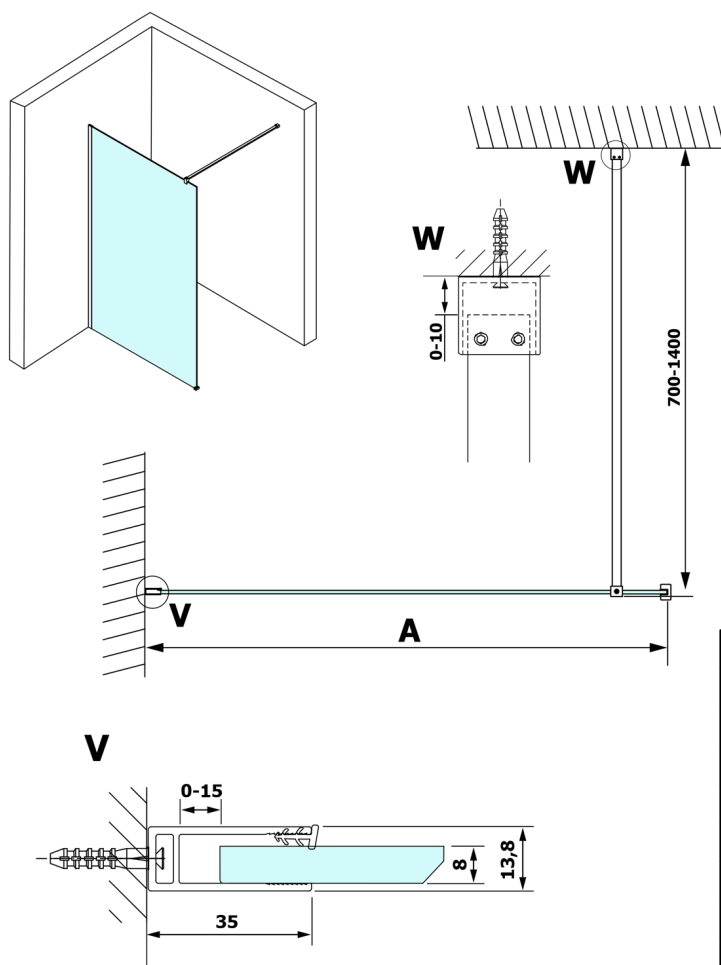

VARIO CHROME jednodílná sprchová zástěna k instalaci ke stěně, matné sklo, 900 mm

Objednací kód: GX1490GX1010

Rozměry

Výška: 2000 mm

Hloubka: 900 mm

Parametry

Záruka: 3 roky

Technický list

MODEL	A
GX1470	685-700
GX1480	785-800
GX1490	885-900
GX1410	985-1000

VARIO CHROME jednodílná sprchová zástěna k instalaci ke stěně, matné sklo, 900 mm

MODEL	A
GX1470	685-700
GX1480	785-800
GX1490	885-900
GX1410	985-1000
GX1411	1085-1100
GX1412	1185-1200
GX1413	1285-1300
GX1414	1385-1400