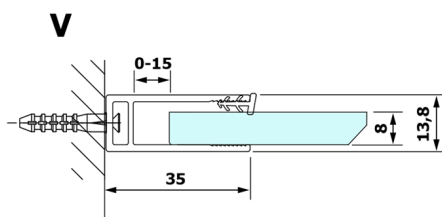

VARIO CHROME jednodílná sprchová zástěna k instalaci ke stěně, matné sklo, 900 mm

Objednací kód: GX1490GX1010

Rozměry

Výška: 2000 mm

Hloubka: 900 mm

Parametry

Záruka: 3 roky

Technický list

MODEL	A
GX1470	685-700
GX1480	785-800
GX1490	885-900
GX1410	985-1000

VARIO CHROME jednodílná sprchová zástěna k instalaci ke stěně, matné sklo, 900 mm

MODEL	A
GX1470	685-700
GX1480	785-800
GX1490	885-900
GX1410	985-1000
GX1411	1085-1100
GX1412	1185-1200
GX1413	1285-1300
GX1414	1385-1400