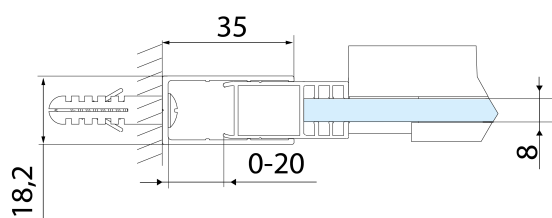

Technický list

MODEL	A	B	C
AL3912B	1070-1110	498	425
AL3012B	1170-1210	548	475
AL4012B	1270-1310	598	525
AL4112B	1370-1410	648	575
AL4212B	1470-1510	698	625
AL4312B	1570-1610	748	675