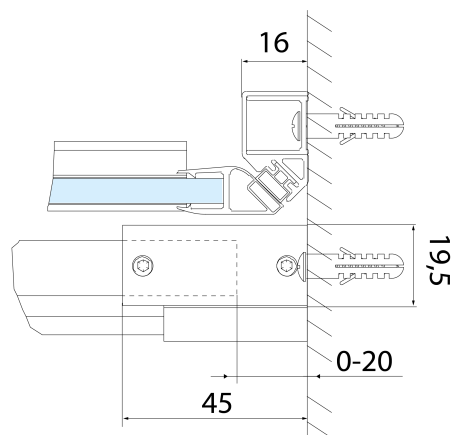

## Rozměry

Šířka: 1500 mm

Výška: 2000 mm

## Parametry

Barva profilu: Černá mat

Tvar: Dveře do niky

Typ otevírání: Posuvné

Směr otevírání: Univerzální

Šířka vstupu: 625 mm

Typ výplně: Čiré sklo

Úprava skla: Antidrop

Tloušťka skla: 8 mm

Instalační šířka od: 1470 mm

Instalační šířka do: 1510 mm

Vlastnosti: Bezrámové provedení

Hmotnost / ks: 35.0 kg

Balení: 1 ks

Záruka: 2 roky

## Technický list

MODEL	A	B	C
AL3912B	1070-1110	498	425
AL3012B	1170-1210	548	475
AL4012B	1270-1310	598	525
AL4112B	1370-1410	648	575
AL4212B	1470-1510	698	625
AL4312B	1570-1610	748	675

**ALTIS BLACK posuvné dveře 1470-1510mm, výška 2000mm, čiré sklo**