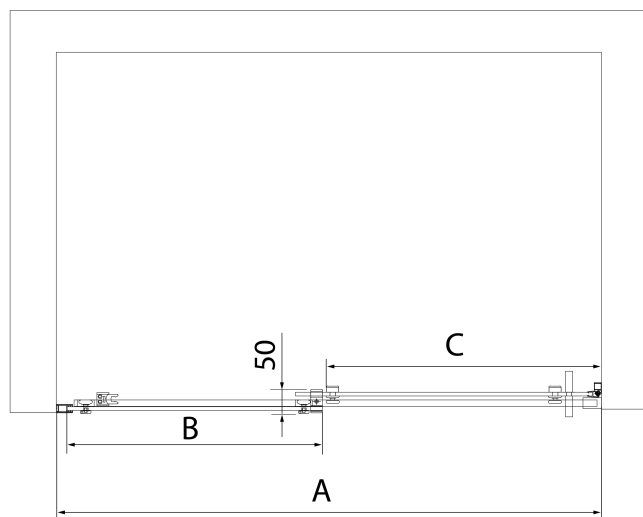

Technický list

MODEL	A	B	C
AL3912B	1070-1110	498	425
AL3012B	1170-1210	548	475
AL4012B	1270-1310	598	525
AL4112B	1370-1410	648	575
AL4212B	1470-1510	698	625
AL4312B	1570-1610	748	675