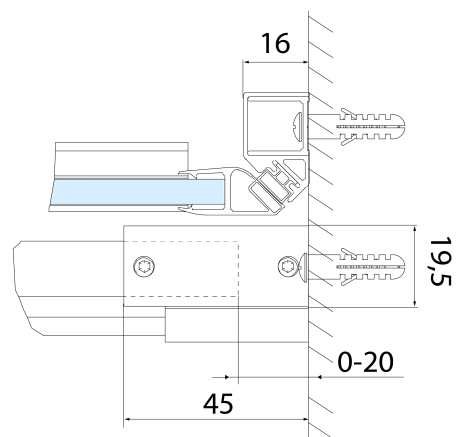

Parametry

Barva profilu: Chrom - Leštěný hliník

Tvar: Dveře do niky

Typ otevírání: Posuvné

Směr otevírání: Univerzální

Šířka vstupu: 675 mm

Typ výplně: Čiré sklo

Úprava skla: Antidrop

Tloušťka skla: 8 mm

Instalační šířka od: 1570 mm

Instalační šířka do: 1610 mm

Vlastnosti: Bezrámové provedení

Hmotnost / ks: 37.0 kg

Balení: 2 ks

Záruka: 2 roky

Náhradní díly

ALTIS/ROLLS/DRAGON sada krytek šroubů (Objednací kód: NDAL03)

ALTIS pojezd (Objednací kód: NDAL04)

ALTIS madlo (Objednací kód: NDAL-MADLO)

Technický list

MODEL	A	B	C
AL3915C	1070-1110	498	425
AL3015C	1170-1210	548	475
AL4015C	1270-1310	598	525
AL4115C	1370-1410	648	575
AL4215C	1470-1510	698	625
AL4315C	1570-1610	748	675

**ALTIS posuvné dveře 1570-1610mm, výška 2000mm,
čiré sklo**

MODEL	A	B	C
AL3915C	1082-1122	498	425
AL3015C	1182-1222	548	475
AL4015C	1282-1322	598	525
AL4115C	1382-1422	648	575
AL4215C	1482-1522	698	625
AL4315C	1582-1622	748	675