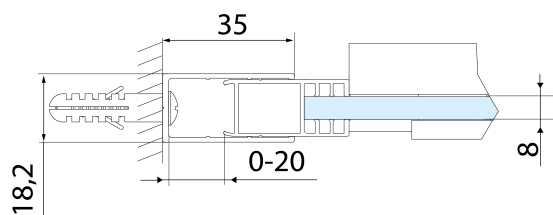

Parametry

Barva profilu: Chrom - Leštěný hliník

Tvar: Dveře do niky

Typ otevírání: Posuvné

Směr otevírání: Univerzální

Šířka vstupu: 675 mm

Typ výplně: Čiré sklo

Úprava skla: Antidrop

ALTIS/ROLLS/DRAGON sada krytek šroubů (Objednací kód: NDAL03)

ALTIS pojezd (Objednací kód: NDAL04)

ALTIS madlo (Objednací kód: NDAL-MADLO)

Technický list

MODEL	A	B	C
AL3915C	1070-1110	498	425
AL3015C	1170-1210	548	475
AL4015C	1270-1310	598	525
AL4115C	1370-1410	648	575
AL4215C	1470-1510	698	625
AL4315C	1570-1610	748	675