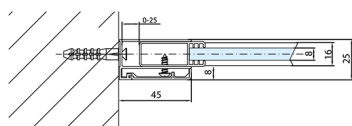

Technický list

MODEL	A
BMS1-70	676-700
BMS1-75	726-750
BMS1-80	776-800
BMS1-90	876-900
BMS1-100	976-1000