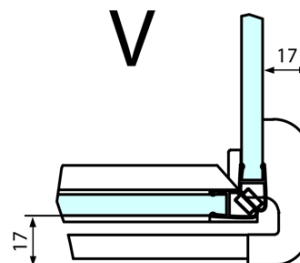

Hloubka: 800 mm

Parametry

Barva profilu: Chrom - Leštěný hliník

Tvar: Čtvercové zástěny

Typ otevírání: Otevírací jednokřídlé

Směr otevírání: Levé

Šířka vstupu: 565 mm

Typ výplně: Čiré sklo

Úprava skla: Antidrop

Tloušťka skla: 8 mm

Vlastnosti: Bezrámové provedení

Hmotnost / ks: 77.0 kg

Balení: 2 ks

Záruka: 2 roky

Technický list

**FORTIS čtvercový sprchový kout 800x800 mm, L
varianta**

Dveře	A (mm)	B (mm)	C (mm)
FL1080	785-801	≈ 200	779-795
FL1090	885-901	≈ 300	879-895
FL1010	985-1001	≈ 400	979-995
FL1011	1085-1101	≈ 500	1079-1095
FL1012	1185-1201	≈ 600	1179-1195
FL1113	1285-1301	≈ 700	1279-1295
FL1114	1385-1401	≈ 800	1379-1395
FL1115	1485-1501	≈ 900	1479-1495

Boční stěna	E	D
FL3580	785-801	779-795
FL3590	885-901	879-895
FL3510	985-1001	979-995

**FORTIS čtvercový sprchový kout 800x800 mm, L
varianta**

Stavební připravenost pro montáž na dlažbu
kóty x, y = Rozměr k vnitřní straně skla