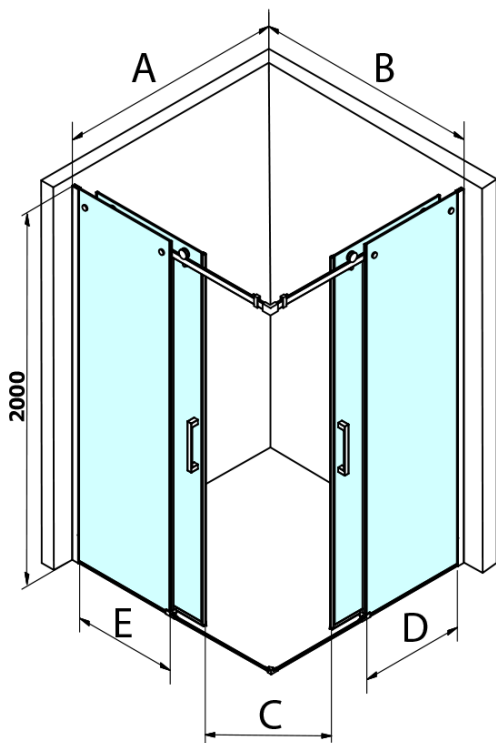

DRAGON obdélníkový sprchový kout 900x1100mm L/P varianta, rohový vstup

Objednací kód: GD4290GD4211

Základní informace

Značka: Gelco
Série: DRAGON

Rozměry

Šířka: 900 mm
Výška: 2000 mm
Hloubka: 1100 mm

Parametry

Barva profilu: Chrom - Leštěný hliník
Tvar: Obdélník - rohový vstup
Typ otevírání: Posuvné
Šířka vstupu: 530 mm
Typ výplně: Čiré sklo
Úprava skla: Coated glass
Tloušťka skla: 8 mm
Vlastnosti: Bezrámové provedení
Hmotnost / ks: 92.0 kg
Balení: 2 ks
Záruka: 2 roky

DRAGON obdélníkový sprchový kout 900x1100mm L/P
varianta, rohový vstup

Technický list

MODEL	A	B	C	D	E
GD4280GD4290	780-800	880-900	420	360	410
GD4280GD4210	780-800	980-1000	460	360	460
GD4280GD4211	780-800	1080-1100	500	360	510
GD4280GD4212	780-800	1180-1200	545	360	560
GD4290GD4210	880-900	980-1000	495	410	460
GD4290GD4211	880-900	1080-1100	530	410	510
GD4290GD4212	880-900	1180-1200	575	410	560
GD4210GD4211	980-1000	1080-1100	565	460	510
GD4210GD4212	980-1000	1180-1200	605	460	560
GD4211GD4212	1080-1100	1180-1200	635	510	560
GD4280BGD4290B	780-800	880-900	420	360	410
GD4280BGD4210B	780-800	980-1000	460	360	460
GD4290BGD4210B	880-900	980-1000	495	410	460