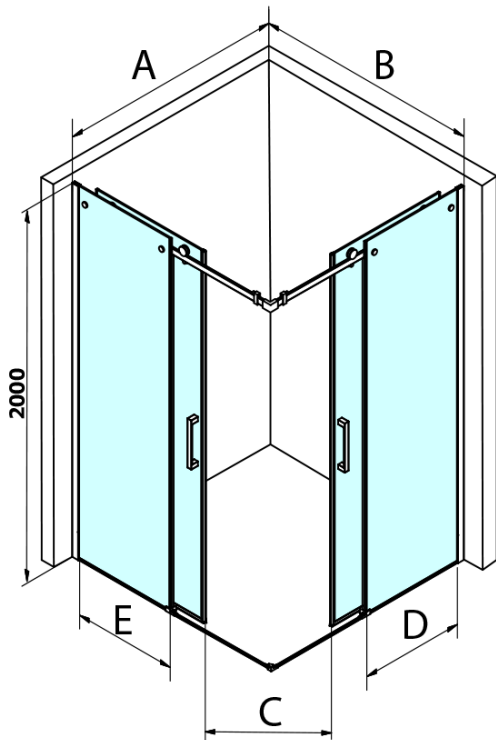

DRAGON obdélníkový sprchový kout 800x1000mm L/P varianta, rohový vstup

Objednací kód: GD4280GD4210

Základní informace

Značka: Gelco
Série: DRAGON

Rozměry

Šířka: 800 mm
Výška: 2000 mm
Hloubka: 1000 mm

Parametry

Barva profilu: Chrom - Leštěný hliník
Tvar: Obdélník - rohový vstup
Typ otevírání: Posuvné
Šířka vstupu: 460 mm
Typ výplně: Čiré sklo
Úprava skla: Coated glass
Tloušťka skla: 8 mm
Vlastnosti: Bezrámové provedení
Hmotnost / ks: 84.0 kg
Balení: 2 ks
Záruka: 3 roky

DRAGON obdélníkový sprchový kout 800x1000mm L/P
varianta, rohový vstup

Technický list

MODEL	A	B	C	D	E
GD4280GD4290	780-800	880-900	420	360	410
GD4280GD4210	780-800	980-1000	460	360	460
GD4280GD4211	780-800	1080-1100	500	360	510
GD4280GD4212	780-800	1180-1200	545	360	560
GD4290GD4210	880-900	980-1000	495	410	460
GD4290GD4211	880-900	1080-1100	530	410	510
GD4290GD4212	880-900	1180-1200	575	410	560
GD4210GD4211	980-1000	1080-1100	565	460	510
GD4210GD4212	980-1000	1180-1200	605	460	560
GD4211GD4212	1080-1100	1180-1200	635	510	560
GD4280BGD4290B	780-800	880-900	420	360	410
GD4280BGD4210B	780-800	980-1000	460	360	460
GD4290BGD4210B	880-900	980-1000	495	410	460