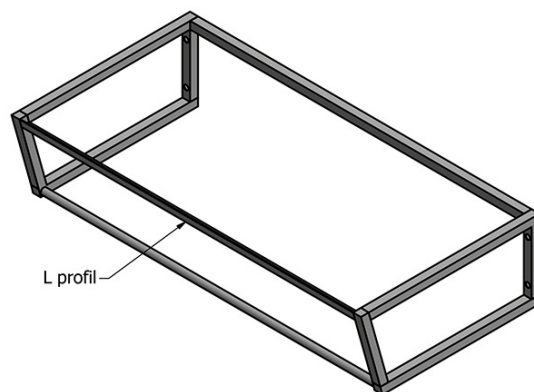

Objednací kód: KSET-024

Základní informace

Značka: Sapho
Série: SKA Industrial

Rozměry

Šířka: 900 mm

Parametry

Barva: Černá
Materiál: Ocel
Instalace: Závěsné na stěnu
Typ skříňky: Otevřená
Typ umyvadla: Klasické umyvadlo
Typ zrcadla: Zrcadla podsvícená
Ovládání světla: Není součástí
Barva LED: Denní bílá (4 000 - 5 000 K)
Životnost (LED): 50000 hod.
Hmotnost / set: 31.99 kg
Balení: 3 ks
Záruka: 2 roky

Technický list

A-A (1:5)

B-B (1:5)