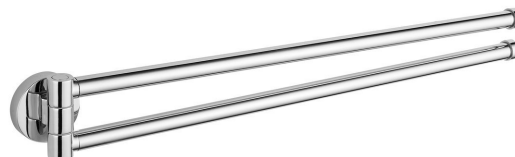

## SAMBA dvojitý držák ručníků otočný 450mm, chrom

Objednací kód: SB121

### Rozměry

Délka: 450 mm

Šířka: 470 mm

Výška: 52 mm

Hloubka: 33 mm

### Parametry

Záruka: 2 roky

Barva: Chrom

Materiál: Slitina