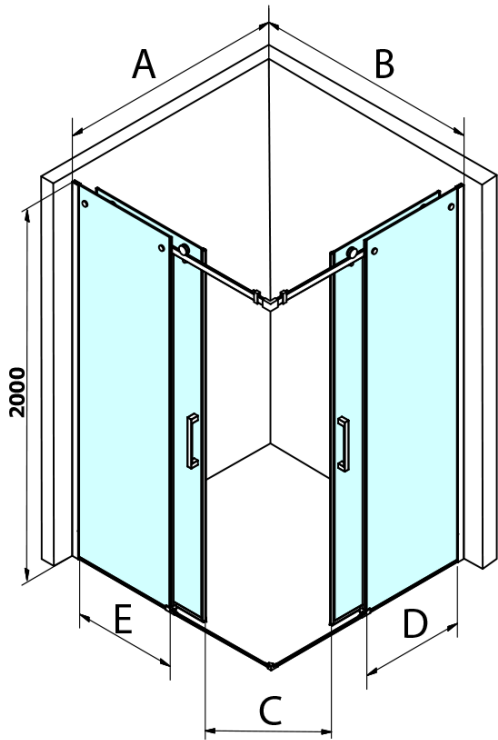

## Rozměry

Šířka: 1100 mm  
Výška: 2000 mm

## Parametry

Barva profilu: Chrom - Leštěný hliník  
Tvar: Dveře do kombinace  
Typ otevírání: Posuvné  
Typ výplně: Čiré sklo  
Úprava skla: Coated glass  
Tloušťka skla: 8 mm  
Hmotnost / ks: 50.0 kg  
Balení: 1 ks  
Záruka: 3 roky

# DRAGON sprchové posuvné dveře rohový vstup 1100 mm, čiré sklo

## Technický list

MODEL	A	B	C
GD4280	780-880	385	360
GD4290	880-900	450	410
GD4210	980-1000	530	460
GD4211	1080-1100	600	510
GD4212	1180-1200	670	560

**DRAGON sprchové posuvné dveře rohový vstup 1100 mm,  
čiré sklo**