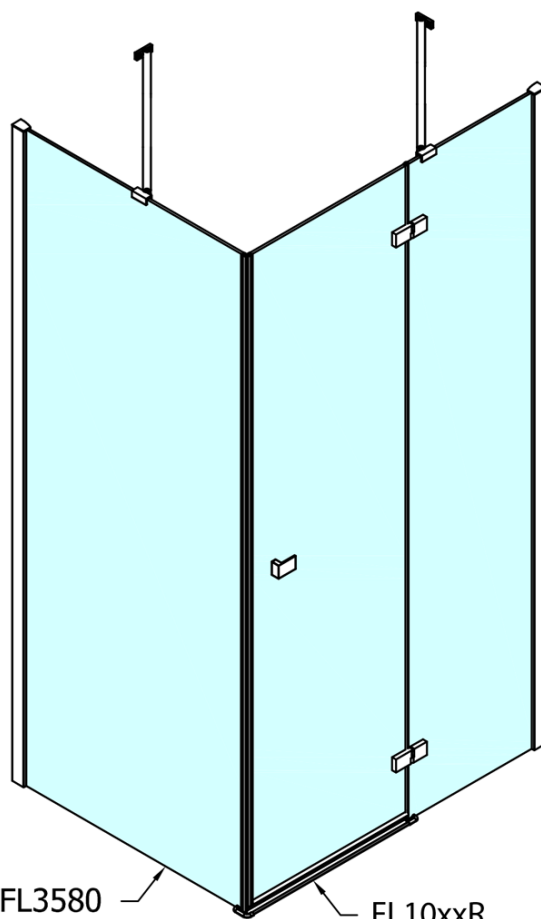

Objednací kód: FL3580

Základní informace

Značka: Polysan

Série: FORTIS

Rozměry

Šířka: 800 mm

Výška: 2000 mm

Parametry

Barva profilu: Chrom - Leštěný hliník

Tvar: Pevná stěna ke sprchovým dveřím

Typ výplně: Čiré sklo

Úprava skla: Antidrop

Tloušťka skla: 8 mm

Hmotnost / ks: 35.0 kg

Balení: 1 ks

Záruka: 2 roky

Technický list

FL10xxL
FL11xxL

FL3580
FL3590
FL3510

FL3580
FL3590
FL3510

FL10xxR
FL11xxR

Dveře	A (mm)	B (mm)	C (mm)
FL1080	785-801	≈ 200	779-795
FL1090	885-901	≈ 300	879-895
FL1010	985-1001	≈ 400	979-995
FL1011	1085-1101	≈ 500	1079-1095
FL1012	1185-1201	≈ 600	1179-1195
FL1113	1285-1301	≈ 700	1279-1295
FL1114	1385-1401	≈ 800	1379-1395
FL1115	1485-1501	≈ 900	1479-1495

Boční stěna	E	D
FL3580	785-801	779-795
FL3590	885-901	879-895
FL3510	985-1001	979-995