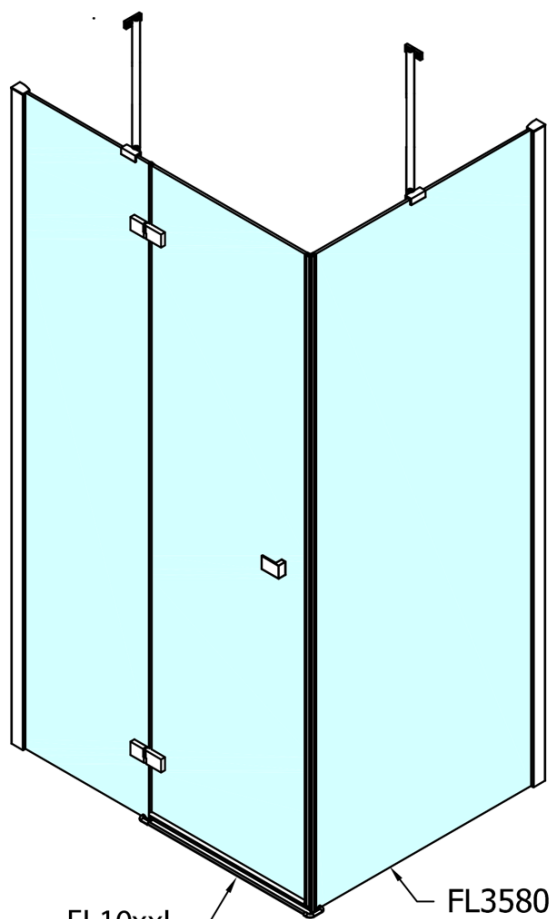

Objednací kód: FL3580

Základní informace

Značka: Polysan

Série: FORTIS

Rozměry

Šířka: 800 mm

Výška: 2000 mm

Parametry

Barva profilu: Chrom - Leštěný hliník

Tvar: Pevná stěna ke sprchovým dveřím

Typ výplně: Čiré sklo

Úprava skla: Antidrop

Tloušťka skla: 8 mm

Hmotnost / ks: 35.0 kg

Balení: 1 ks

Záruka: 2 roky

Technický list

FL10xxL
FL11xxL

FL3580
FL3590
FL3510

FL3580
FL3590
FL3510

FL10xxR
FL11xxR

Dveře	A (mm)	B (mm)	C (mm)
FL1080	785-801	≈ 200	779-795
FL1090	885-901	≈ 300	879-895
FL1010	985-1001	≈ 400	979-995
FL1011	1085-1101	≈ 500	1079-1095
FL1012	1185-1201	≈ 600	1179-1195
FL1113	1285-1301	≈ 700	1279-1295
FL1114	1385-1401	≈ 800	1379-1395
FL1115	1485-1501	≈ 900	1479-1495

Boční stěna	E	D
FL3580	785-801	779-795
FL3590	885-901	879-895
FL3510	985-1001	979-995