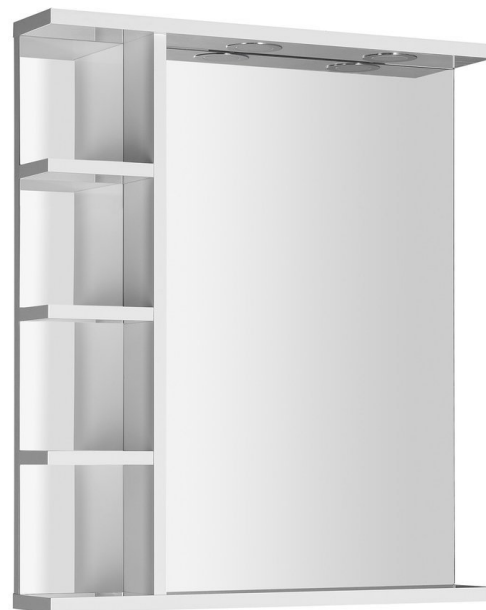

KORIN zrcadlo s LED osvětlením a policemi 60x70x12cm

Objednací kód: KO370

Rozměry

Šířka: 600 mm

Výška: 700 mm

Parametry

Materiál: MDF/lamino

Záruka: 2 roky