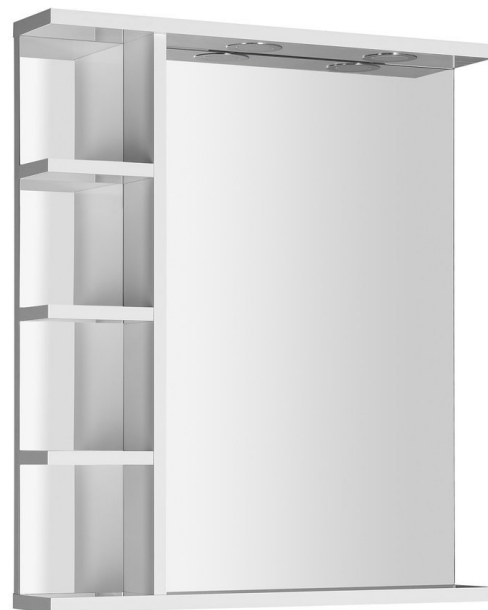

KORIN zrcadlo s LED osvětlením a policemi 60x70x12cm

Objednací kód: KO370

Rozměry

Šířka: 600 mm

Výška: 700 mm

Parametry

Materiál: MDF/lamino

Záruka: 2 roky