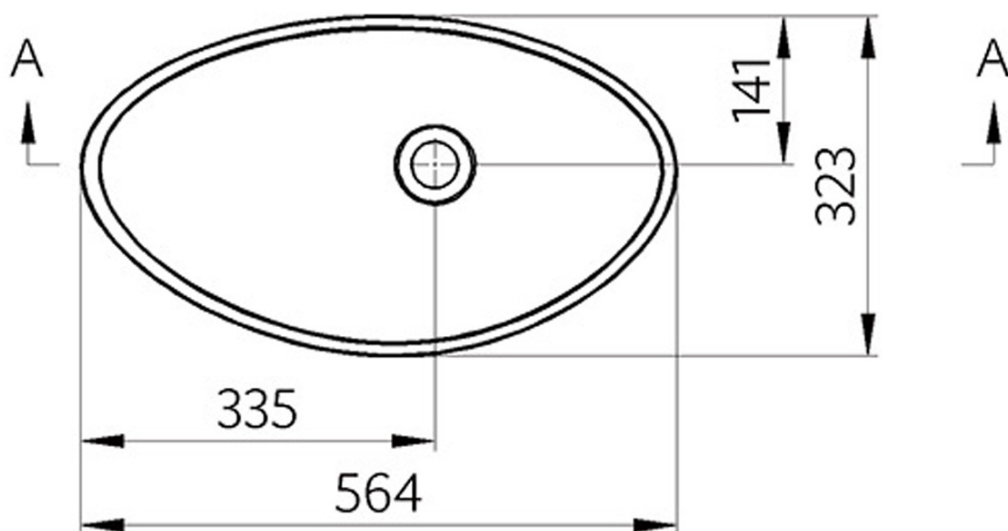

**ROSSETA umyvadlo na desku, litý mramor,
56,4x32,3cm, bílá**

Objednací kód: RS564

Základní informace

Značka: Sapho

Rozměry

Šířka: 564 mm

Hloubka: 323 mm

Parametry

Barva: Bílá

Materiál: Litý mramor

Instalace: K postavení

Typ umyvadla: Umyvadlo na desku

Otvor pro baterii: Bez otvoru

Přepad: NE

Tvar: Ovál/Elipsa

Hmotnost / ks: 7.2 kg

Balení: 1 ks

Záruka: 2 roky

ROSSETA umyvadlo na desku, litý mramor,
56,4x32,3cm, bílá

 **SAPHO**

Technický list

A-A