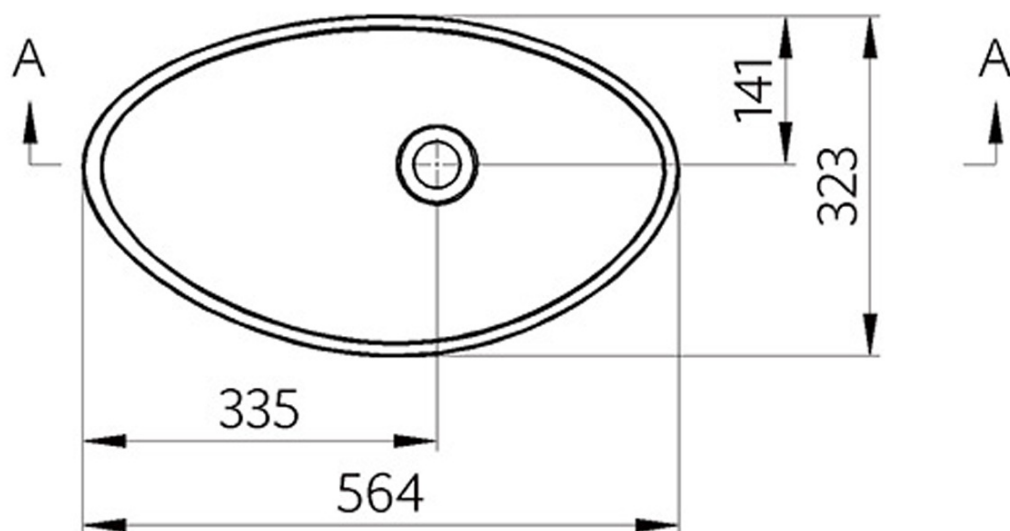

**ROSSETA umyvadlo na desku, litý mramor,
56,4x32,3cm, bílá**

Objednací kód: RS564

Základní informace

Značka: Sapho

Rozměry

Šířka: 564 mm

Hloubka: 323 mm

Parametry

Hmotnost / ks: 7.2 kg

Balení: 1 ks

3D model: ANO

ROSSETA umyvadlo na desku, litý mramor,
56,4x32,3cm, bílá

 SAPHO

Technický list

A-A