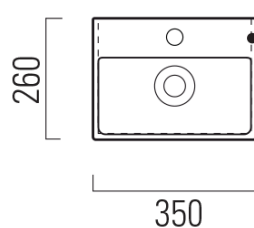

NORM keramické umývatko, 35x26cm, bez otvoru, bílá ExtraGlaze

Objednací kód: 8650011

Rozměry

Šířka: 350 mm
Výška: 120 mm
Hloubka: 260 mm

Parametry

Záruka: 2 roky
Barva: Bílá
Materiál: Keramika

Technický list

325x245 Taglio del mobile per installazione a incasso.
325x245 Furniture cut for built-in basin installation in basin installation.