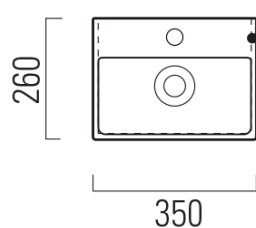

NORM keramické umývatko, 35x26cm, bez otvoru, bílá ExtraGlaze

Objednací kód: 8650011

Rozměry

Šířka: 350 mm
Výška: 120 mm
Hloubka: 260 mm

Parametry

Barva: Bílá
Materiál: Keramika
Záruka: 2 roky

Technický list

325x245 Taglio del mobile per installazione a incasso.
325x245 Furniture cut for built-in basin installation in basin installation.