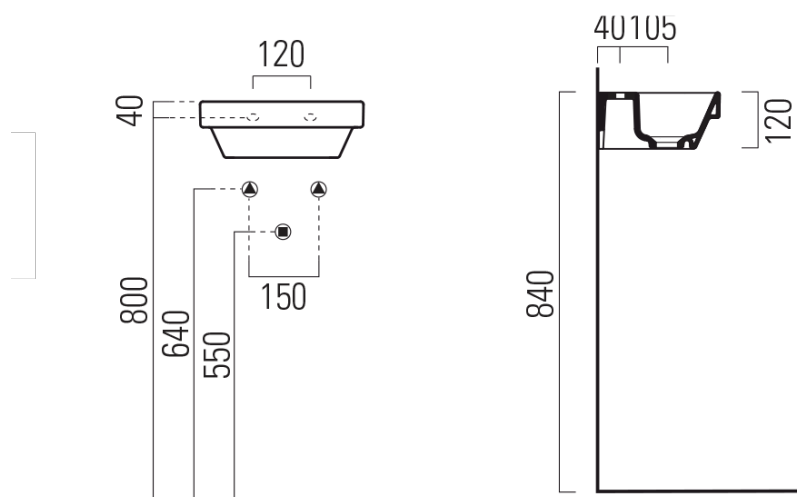

NORM keramické umývatko, 35x26cm, bez otvoru, bílá ExtraGlaze

Objednací kód: 8650011

Rozměry

Šířka: 350 mm
Výška: 120 mm
Hloubka: 260 mm

Parametry

Barva: Bílá
Materiál: Keramika
Záruka: 2 roky

Technický list

325x245 Taglio del mobile per installazione a incasso.
325x245 Furniture cut for built-in basin installation in basin installation.