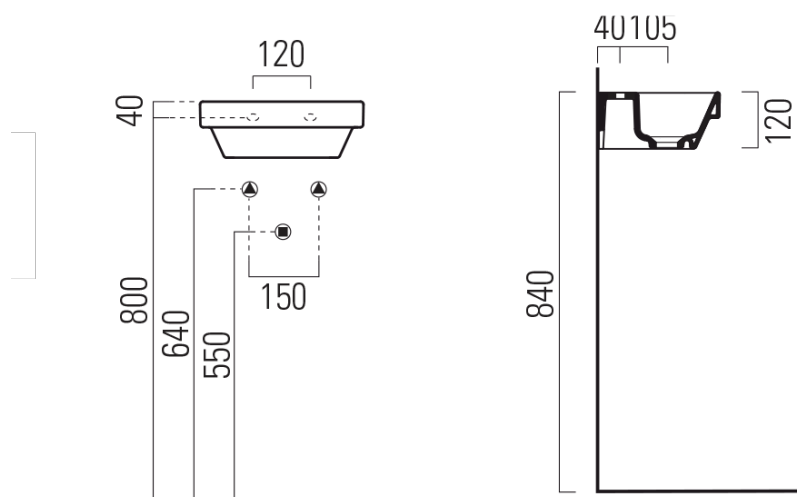

NORM keramické umývatko, 35x26cm, bez otvoru, bílá ExtraGlaze

Objednací kód: 8650011

Rozměry

Šířka: 350 mm
Výška: 120 mm
Hloubka: 260 mm

Parametry

Záruka: 2 roky
Barva: Bílá
Materiál: Keramika

Technický list

325x245 Taglio del mobile per installazione a incasso.
325x245 Furniture cut for built-in basin installation in basin installation.