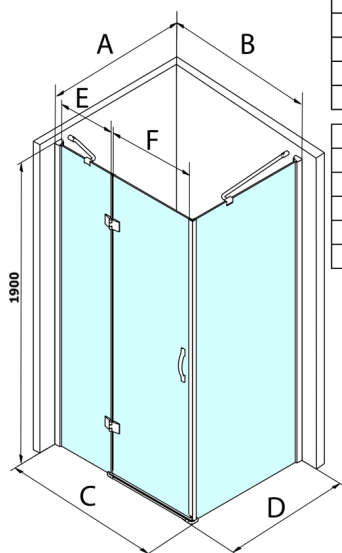

Legro obdélníkový sprchový kout 1100x700mm L/P varianta

Objednací kód: GL1111GL5670

Rozměry

Šířka: 1100 mm
Výška: 1900 mm
Hloubka: 700 mm

Parametry

Záruka: 3 roky

Technický list

MODEL	B	C	E	F
GL1190	875-895	880-900	220	600
GL1110	975-995	980-1000	320	600
GL1111	1075-1095	1080-1100	420	600
GL1112	1175-1195	1180-1200	520	600

MODEL	A	D
GL5670	671-691	680-700
GL5680	771-791	780-800
GL5690	871-891	880-900
GL5610	971-991	980-1000
GL5612	1171-1191	1180-1200