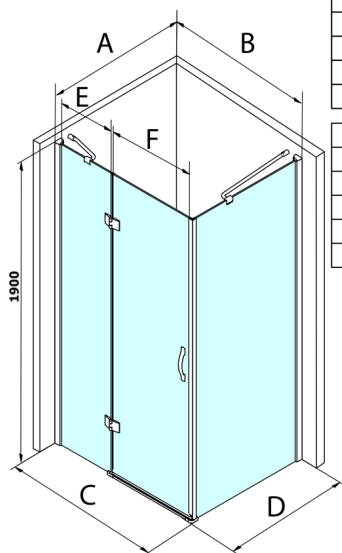

LEGRO boční stěna 1200mm, čiré sklo

Objednací kód: GL5612

Rozměry

Výška: 1900 mm

Hloubka: 1200 mm

Parametry

Záruka: 3 roky

Technický list

| MODEL | B | C | E | F |
|--------|-----------|-----------|-----|-----|
| GL1190 | 875-895 | 880-900 | 220 | 600 |
| GL1110 | 975-995 | 980-1000 | 320 | 600 |
| GL1111 | 1075-1095 | 1080-1100 | 420 | 600 |
| GL1112 | 1175-1195 | 1180-1200 | 520 | 600 |