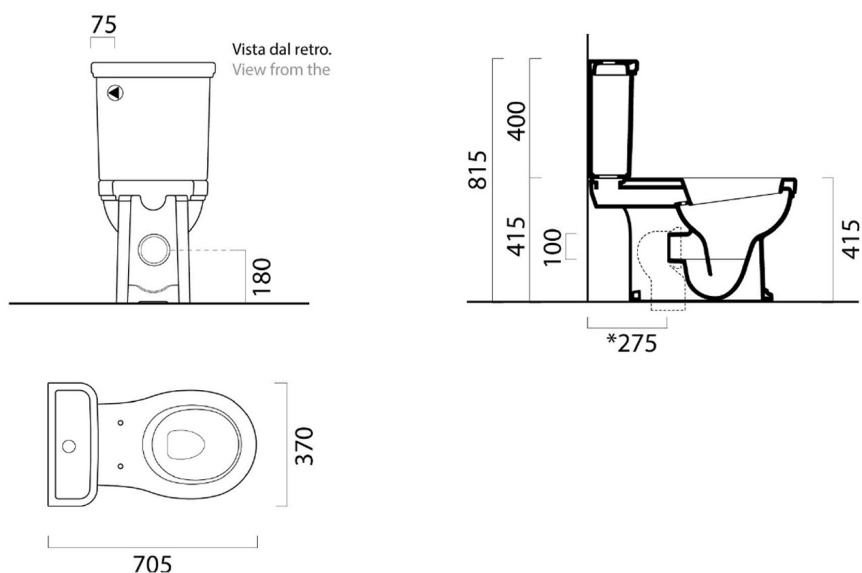

CLASSIC WC mísa kombi spodní/zadní odpad, bílá ExtraGlaze

Objednací kód: 871711

Rozměry

Šířka: 370 mm

Výška: 415 mm

Hloubka: 705 mm

Parametry

Barva: Bílá

Materiál: Keramika

Záruka: 2 roky

Technický list

Raccordi di scarico - Flushing connections	Codici - Codes	Interasse - Distance
	MCURVA	* 275
	MCURVAS	* Da 250 a 320 mm * From 250 to 320 mm
	MCURVA90	* Da 80 a 230 mm * From 80 to 230 mm